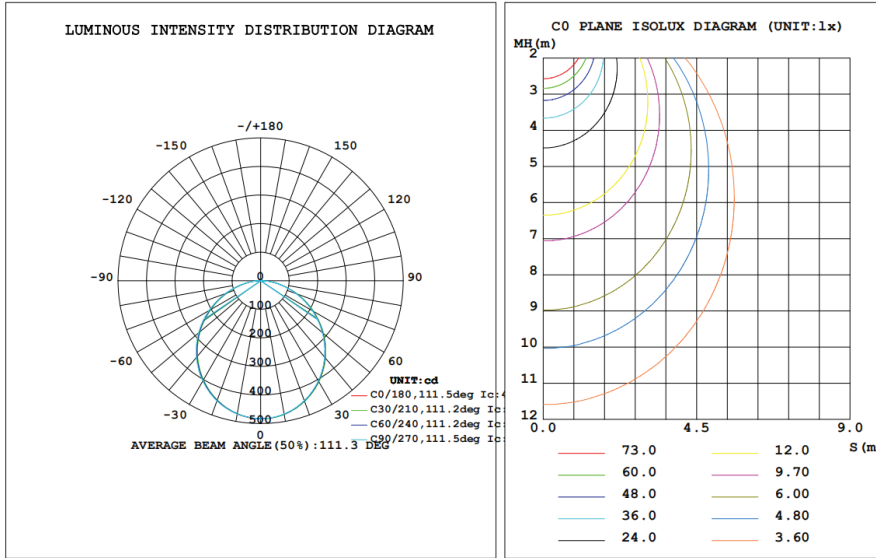

**CERTIFICATIONS**

**TECHNICAL DRAWING**

13.7mm(0.54")  
20mm(0.79")

PHOTOMETRIC DATA:

301031 • 1406lm

ZONAL FLUX DIAGRAM:

γ	C0	C45	C90	C135	C180	C225	C270	C315	γ	Φ zone	Φ total	%lum, lamp
10	474.7	474.8	473.3	472.6	474.2	472.8	473.9	475.4	0- 10	45.67	45.67	3.25, 3.25
20	449.0	449.6	446.8	445.7	447.2	444.9	448.1	450.2	10- 20	130.6	176.2	12.5, 12.5
30	406.6	407.7	404.1	403.0	404.4	401.4	405.9	409.1	20- 30	197.3	373.5	26.6, 26.6
40	351.1	352.6	348.4	346.6	348.2	344.6	350.2	354.7	30- 40	237.0	610.5	43.4, 43.4
50	285.0	286.6	281.9	280.2	281.6	277.9	284.1	289.1	40- 50	244.8	855.3	60.8, 60.8
60	211.0	212.1	208.2	205.2	206.6	204.0	209.5	215.6	50- 60	220.6	1076	76.5, 76.5
70	134.1	135.3	131.2	128.3	129.7	127.0	132.4	137.9	60- 70	168.6	1244	88.5, 88.5
80	61.65	62.59	58.62	56.67	58.02	55.12	60.08	64.19	70- 80	99.87	1344	95.6, 95.6
90	6.150	7.086	4.692	3.658	4.641	4.373	5.769	7.230	80- 90	32.76	1377	97.9, 97.9
100	3.770	3.744	3.759	3.759	4.487	4.487	4.475	4.460	90-100	4.487	1382	98.3, 98.3
110	3.990	3.963	3.982	3.986	4.664	4.648	4.649	4.637	100-110	4.457	1386	98.6, 98.6
120	4.213	4.179	4.198	4.202	4.834	4.818	4.810	4.806	110-120	4.377	1390	98.9, 98.9
130	4.452	4.410	4.432	4.449	4.995	4.972	4.968	4.968	120-130	4.126	1395	99.2, 99.2
140	4.752	4.707	4.737	4.749	5.172	5.145	5.146	5.137	130-140	3.730	1398	99.4, 99.4
150	5.076	5.034	5.056	5.080	5.346	5.326	5.323	5.315	140-150	3.179	1401	99.7, 99.7
160	5.407	5.365	5.388	5.400	5.550	5.519	5.515	5.515	150-160	2.461	1404	99.8, 99.8
170	5.657	5.635	5.650	5.662	5.719	5.692	5.692	5.696	160-170	1.576	1405	100, 100
180	5.800	5.796	5.785	5.796	5.800	5.788	5.781	5.796	170-180	0.5467	1406	100, 100
DEG	LUMINOUS INTENSITY: cd								UNIT: lm			