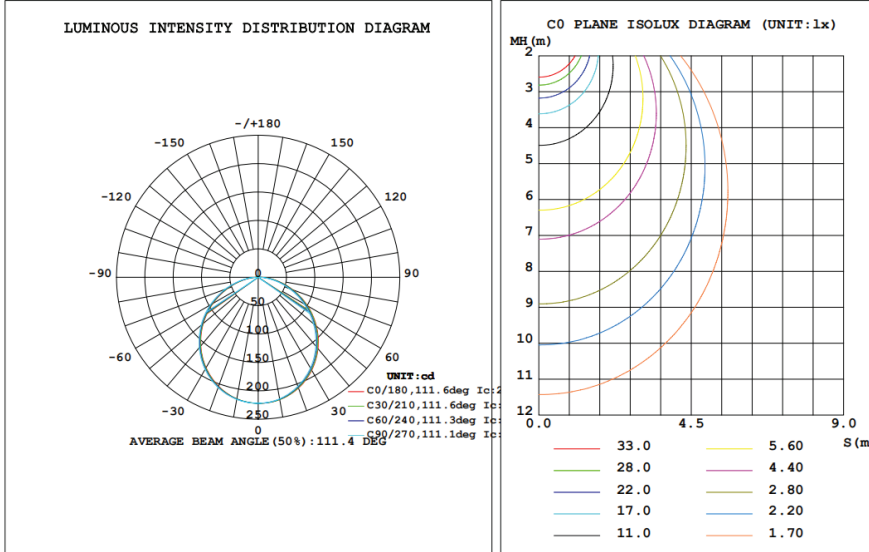

SPECIFICATIONS

COLOR TEMPERATURE (K):	3000 & 5000			
WATTAGE (W):	9			
VOLTAGE (V):	120			
CRI:	85+			
DIMMING:	100% - 20%			
DELIVERED LUMENS:	550			
DIMENSIONS:	D: 5.25"	L: 5.25"	W: 5.25"	H: 5/8"
RATED LIFE (Y):	50,000			
CONSTRUCTION:	FRAME: PLASTIC	LENS: POLYCARBONATE		
MOUNTING:	HARDWIRED			

CERTIFICATIONS

TECHNICAL DRAWING

PHOTOMETRIC DATA:

301028 • 646.4lm

ZONAL FLUX DIAGRAM:

γ	C0	C45	C90	C135	C180	C225	C270	C315	γ	Φ zone	Φ total	%lum.lamp
10	218.8	218.1	217.4	216.7	217.4	217.6	218.3	218.9	0- 10	20.99	20.99	3.25,3.25
20	207.7	206.6	204.3	203.6	204.1	205.0	206.7	207.5	10- 20	60.03	81.03	12.5,12.5
30	189.0	187.6	184.3	183.0	184.0	185.2	187.5	188.9	20- 30	90.66	171.7	26.6,26.6
40	164.1	162.2	158.3	156.5	157.7	159.0	161.8	164.1	30- 40	108.8	280.5	43.4,43.4
50	134.2	132.1	127.4	125.4	126.5	128.0	131.5	133.9	40- 50	112.3	392.8	60.8,60.8
60	100.7	98.52	93.49	91.15	92.29	93.97	97.72	100.4	50- 60	101.2	494.0	76.4,76.4
70	65.21	63.35	58.55	55.92	57.05	58.67	62.40	65.16	60- 70	77.59	571.6	88.4,88.4
80	31.69	30.08	25.94	23.56	24.33	25.74	29.10	31.42	70- 80	46.27	617.9	95.6,95.6
90	4.065	3.274	1.730	1.656	1.937	1.947	2.966	4.435	80- 90	15.21	633.1	97.9,97.9
100	1.721	1.725	1.744	1.745	2.014	2.010	1.999	1.999	90-100	2.077	635.2	98.3,98.3
110	1.825	1.829	1.845	1.849	2.114	2.099	2.084	2.080	100-110	2.027	637.2	98.6,98.6
120	1.937	1.926	1.945	1.953	2.203	2.191	2.180	2.176	110-120	1.999	639.2	98.9,98.9
130	2.049	2.045	2.064	2.068	2.288	2.268	2.257	2.261	120-130	1.893	641.1	99.2,99.2
140	2.187	2.180	2.203	2.211	2.380	2.361	2.357	2.353	130-140	1.718	642.8	99.4,99.4
150	2.338	2.338	2.357	2.365	2.469	2.457	2.453	2.449	140-150	1.469	644.3	99.7,99.7
160	2.488	2.480	2.507	2.503	2.565	2.553	2.550	2.546	150-160	1.138	645.4	99.8,99.8
170	2.615	2.604	2.619	2.623	2.642	2.634	2.631	2.630	160-170	0.7291	646.2	100,100
180	2.684	2.684	2.684	2.692	2.684	2.684	2.684	2.692	170-180	0.2530	646.4	100,100
DEG	LUMINOUS INTENSITY:cd								UNIT:lm			