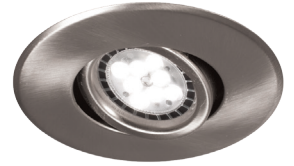

Recessed Fixture • Luminaires encastrés

310 • LED DEL

310L7B **x1**

310L7BM4 **x4**

310L7BX4 **x4**

CARACTERISTICS • CARACTÉRISTIQUES

- Insulated ceiling rated for direct contact with insulation
  Homologué pour plafond isolé contact direct avec les matériaux isolants
- For all interior applications
  Pour toutes applications intérieures

FINISH • FINI

Brushed Chrome Chrome brossé

OTHER FINISHES AVAILABLE

AUTRES FINIS DISPONIBLES

White Blanc

BULB • AMPOULE

GU10LED • 7W

Dimmable Intensité réglable

480 Lumens

Included Incluse

Soft White Blanc doux • 3000K ± 200K • CRI 90+

INSTALLATION

Min. clearance above ceiling space: 4 7/8"
Espace minimum requis au-dessus du plafond: 4 7/8"

For ceiling thickness: 1/2" - 1"
Pour épaisseur de plafond entre: 1/2" - 1"

3 7/8"
98 mm

4 1/2"
114 mm

4 3/8"
111 mm

8 3/8"
213 mm