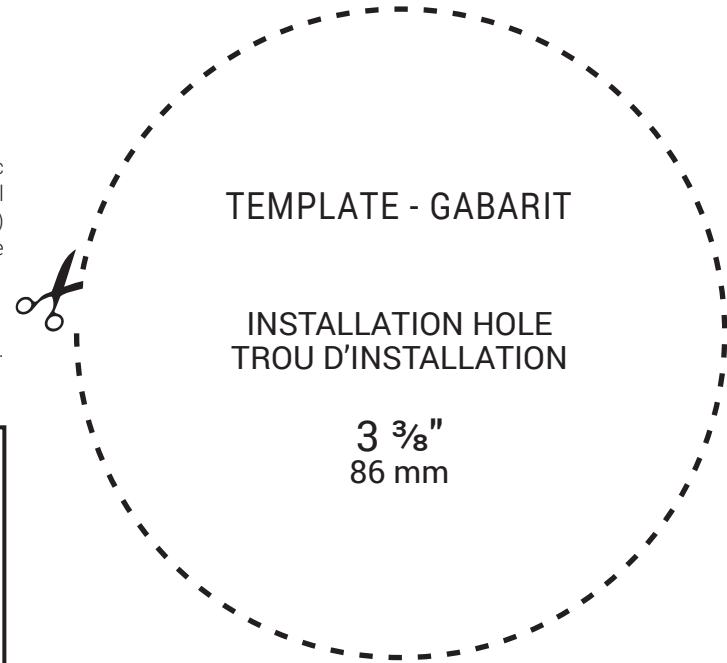

6000 boul. Thimens
St-Laurent, Québec
Canada H4S 1S5
WWW.BAZZ.CA

Made in China | Fabriqué en Chine

PKLGU3W4