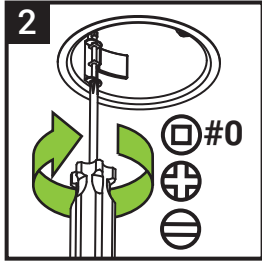

INSTRUCTIONS

⚠ WARNING

SHUT OFF POWER TO SERVICE LEADS (120V) BEFORE PROCEEDING WITH CONNECTIONS

CONNECTIONS

Connect black wire (live) to colored wire, white (neutral) to white and barecopper (ground) to bare copper wire from fixture. The use of a wire clip (not included) is recommended. Installation must be in conformance with the electrical code of your region.

INSTALLATION

Push and hold the fixture into the installation hole. Tighten the 2 screws until the fixture sits firmly in place.

⚠ ATTENTION

COUPEZ L'ALIMENTATION AUX FILS DU SECTEUR (120V) AVANT D'EFFECTUER LES CONNEXIONS

BRANCHEMENTS

Connectez le fil noir (charge) au fil de couleur, le fil blanc (neutre) au fil blanc et le fil de cuivre (mise à terre) au fil de cuivre de l'appareil. L'usage d'un serre-fil (non-inclus) est recommandé. Conformez-vous aux normes du code de l'électricité en vigueur dans votre région.

INSTALLATION

Poussez et retenez l'appareil dans le trou d'installation. Serrez les 2 vis jusqu'à ce que l'appareil tienne bien en place.