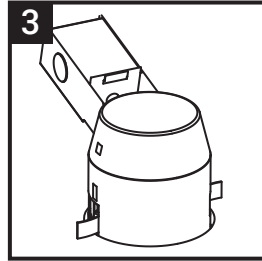

INSTRUCTIONS

⚠ WARNING

SHUT OFF POWER TO SERVICE LEADS (120V) BEFORE PROCEEDING WITH CONNECTIONS

CONNECTIONS

Connect black wire (live) to colored wire, white (neutral) to white and barecopper (ground) to bare copper wire from fixture. The use of a wire clip (not included) is recommended. Installation must be in conformance with the electrical code of your region.

INSTALLATION

Push and hold the fixture into the installation hole. Tighten the 2 screws until the fixture sits firmly in place.

⚠ ATTENTION

COUPEZ L'ALIMENTATION AUX FILS DU SECTEUR (120V) AVANT D'EFFECTUER LES CONNEXIONS

BRANCHEMENTS

Connectez le fil noir (charge) au fil de couleur, le fil blanc (neutre) au fil blanc et le fil de cuivre (mise à terre) au fil de cuivre de l'appareil. L'usage d'un serre-fil (non-inclus) est recommandé. Conformez-vous aux normes du code de l'électricité en vigueur dans votre région.

INSTALLATION

Poussez et retenez l'appareil dans le trou d'installation. Serrez les 2 vis jusqu'à ce que l'appareil tienne bien en place.