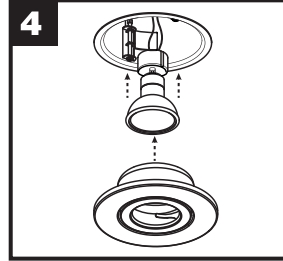

INSTRUCTIONS

⚠ WARNING

SHUT OFF POWER TO SERVICE LEADS (120V) BEFORE PROCEEDING WITH CONNECTIONS

CONNECTIONS

Connect black wire (live) to colored wire, white (neutral) to white and barecopper (ground) to bare copper wire from fixture. The use of a wire clip (not included) is recommended. Installation must be in conformance with the electrical code of your region.

INSTALLATION

Push and hold the fixture into the installation hole. Tighten the 2 screws until the fixture sits firmly in place.

⚠ ATTENTION

COUPEZ L'ALIMENTATION AUX FILS DU SECTEUR (120V) AVANT D'EFFECTUER LES CONNEXIONS

BRANCHEMENTS

Connectez le fil noir (charge) au fil de couleur, le fil blanc (neutre) au fil blanc et le fil de cuivre (mise à terre) au fil de cuivre de l'appareil. L'usage d'un serre-fil (non-inclus) est recommandé. Conformez-vous aux normes du code de l'électricité en vigueur dans votre région.

INSTALLATION

Poussez et retenez l'appareil dans le trou d'installation. Serrez les 2 vis jusqu'à ce que l'appareil tienne bien en place.