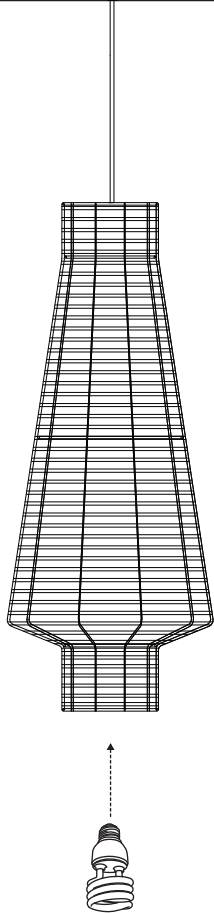

MODEL NO.
P12201W

INSTRUCTIONS D'INSTALLATION

AMPOULE REQUISE
REQUIRED BULB

CFL ou **A19**
13W or **40W**

P12201W

1

2

G
L
N

3

4

CFL ou **A19**
13W or **40W**