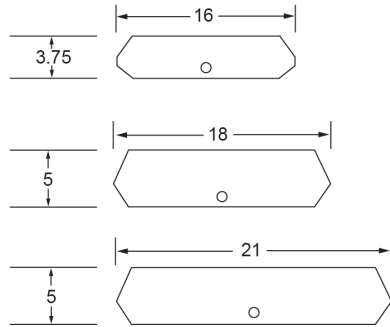

PRODUCT DIMENSIONS

End View

Side View

PRODUCT KEY

Fixture Type	Fixture Size	Number of Lamps	Lamp Watts	Lamp Type	Ballast Voltage	Ballast Factor	Options
BFHA	4'	<input type="text"/> LP	<input type="text"/> W	<input type="text"/>	<input type="text"/>	<input type="text"/>	<input type="text"/>
		3	28	T5	120	Normal (N)	
		4	32	T8	120/277 (UNV)	High (H)	
		6	54		347	Low (L)	
		8					
		10					