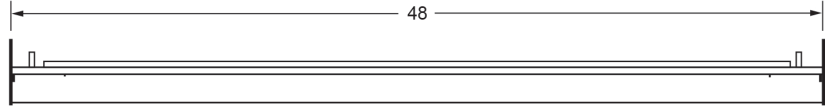

PRODUCT DIMENSIONS

End View

Side View

PRODUCT KEY

Fixture Type	Fixture Size	Number of Lamps	Lamp Watts	Lamp Type	Ballast Voltage	Ballast Factor	Options
BFHA	4'	<input type="text"/> LP	<input type="text"/> W	<input type="text"/>	<input type="text"/>	<input type="text"/>	<input type="text"/>
		3	28	T5	120	Normal (N)	
		4	32	T8	120/277 (UNV)	High (H)	
		6	54		347	Low (L)	
		8					
		10					