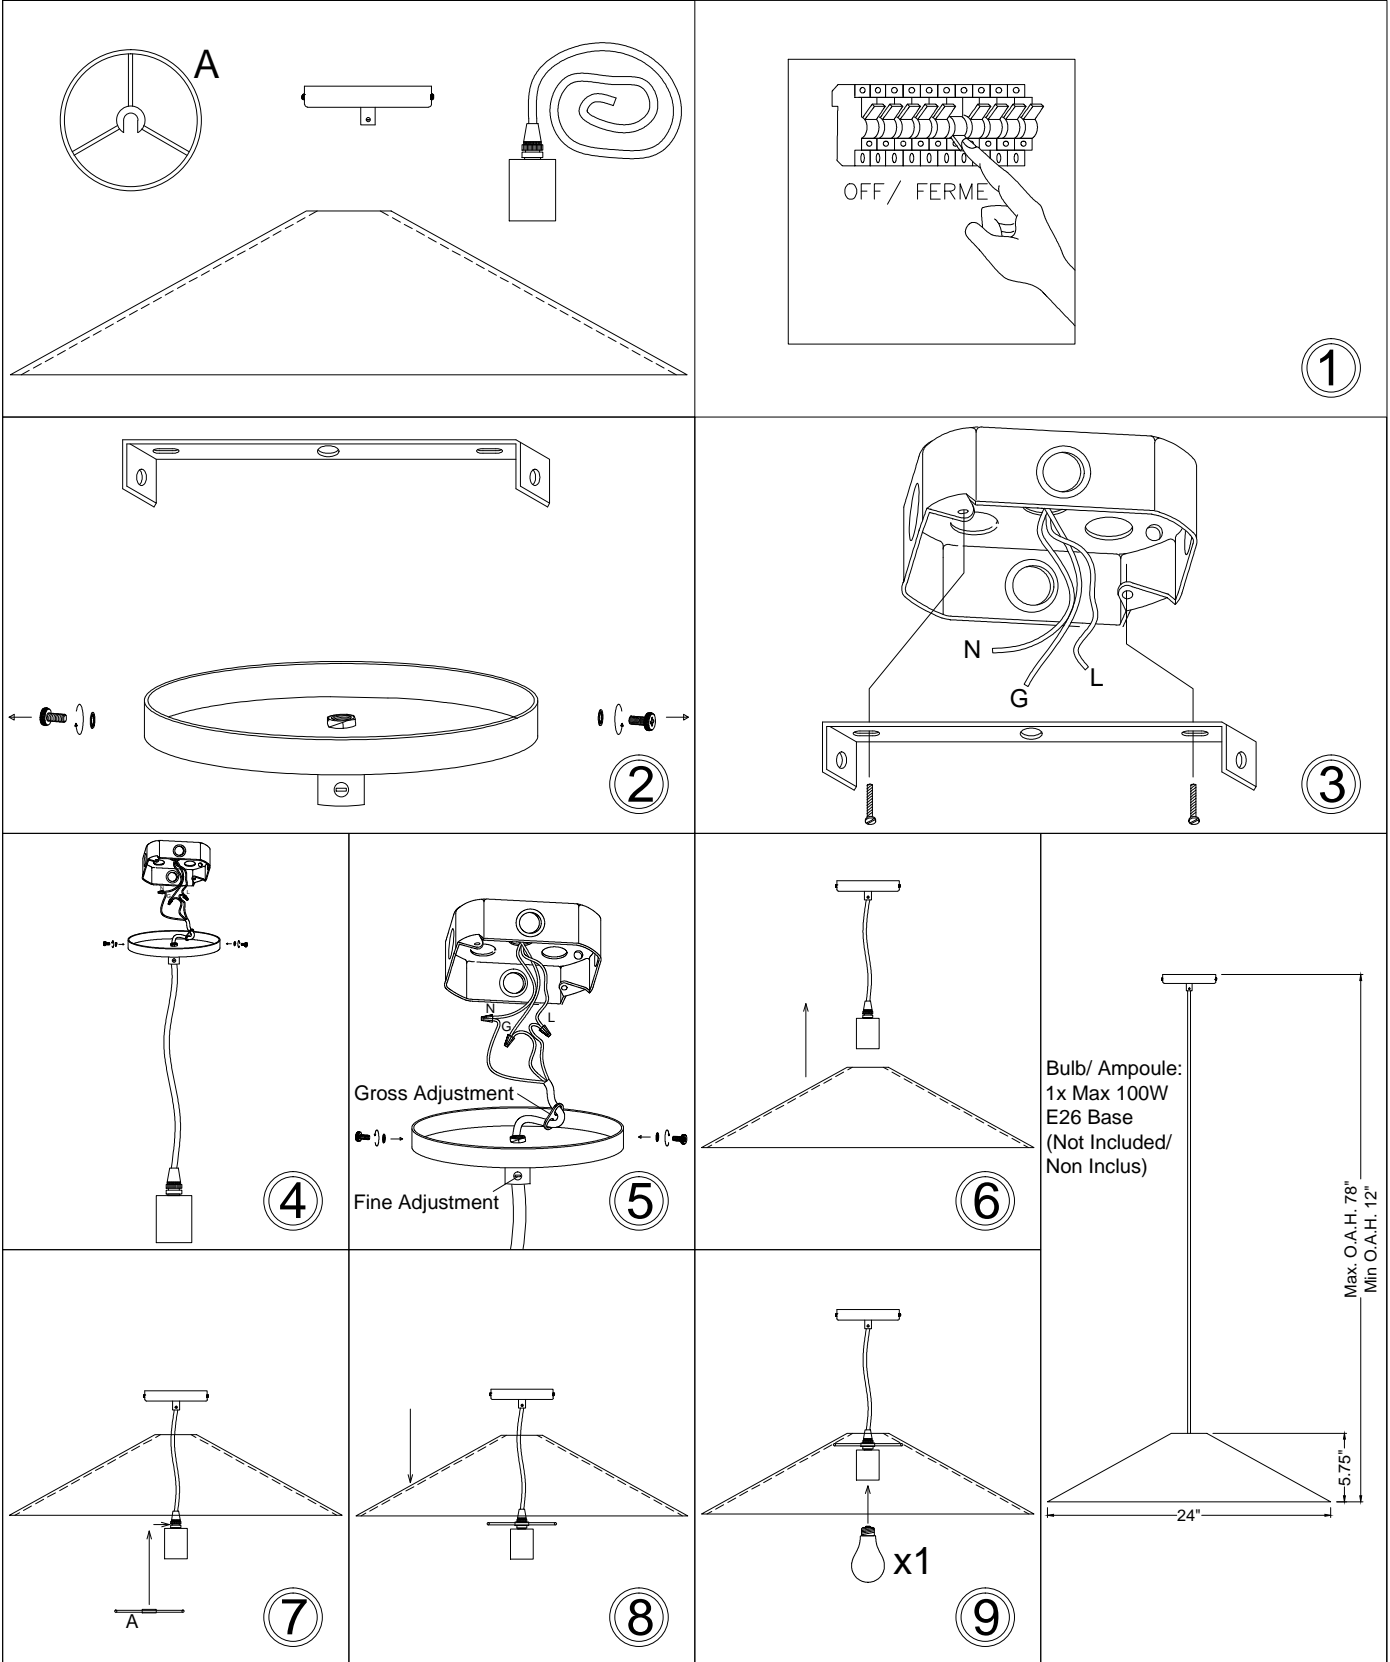

JES-241P-MB-500

1401 Courtney Park Drive East, Mississauga, Ontario, Canada L5T 2E4
Tel: (905) 564-1262 Fax: (905) 564-1299 Email: dainolite@dainolite.ca Web: www.dainolite.ca