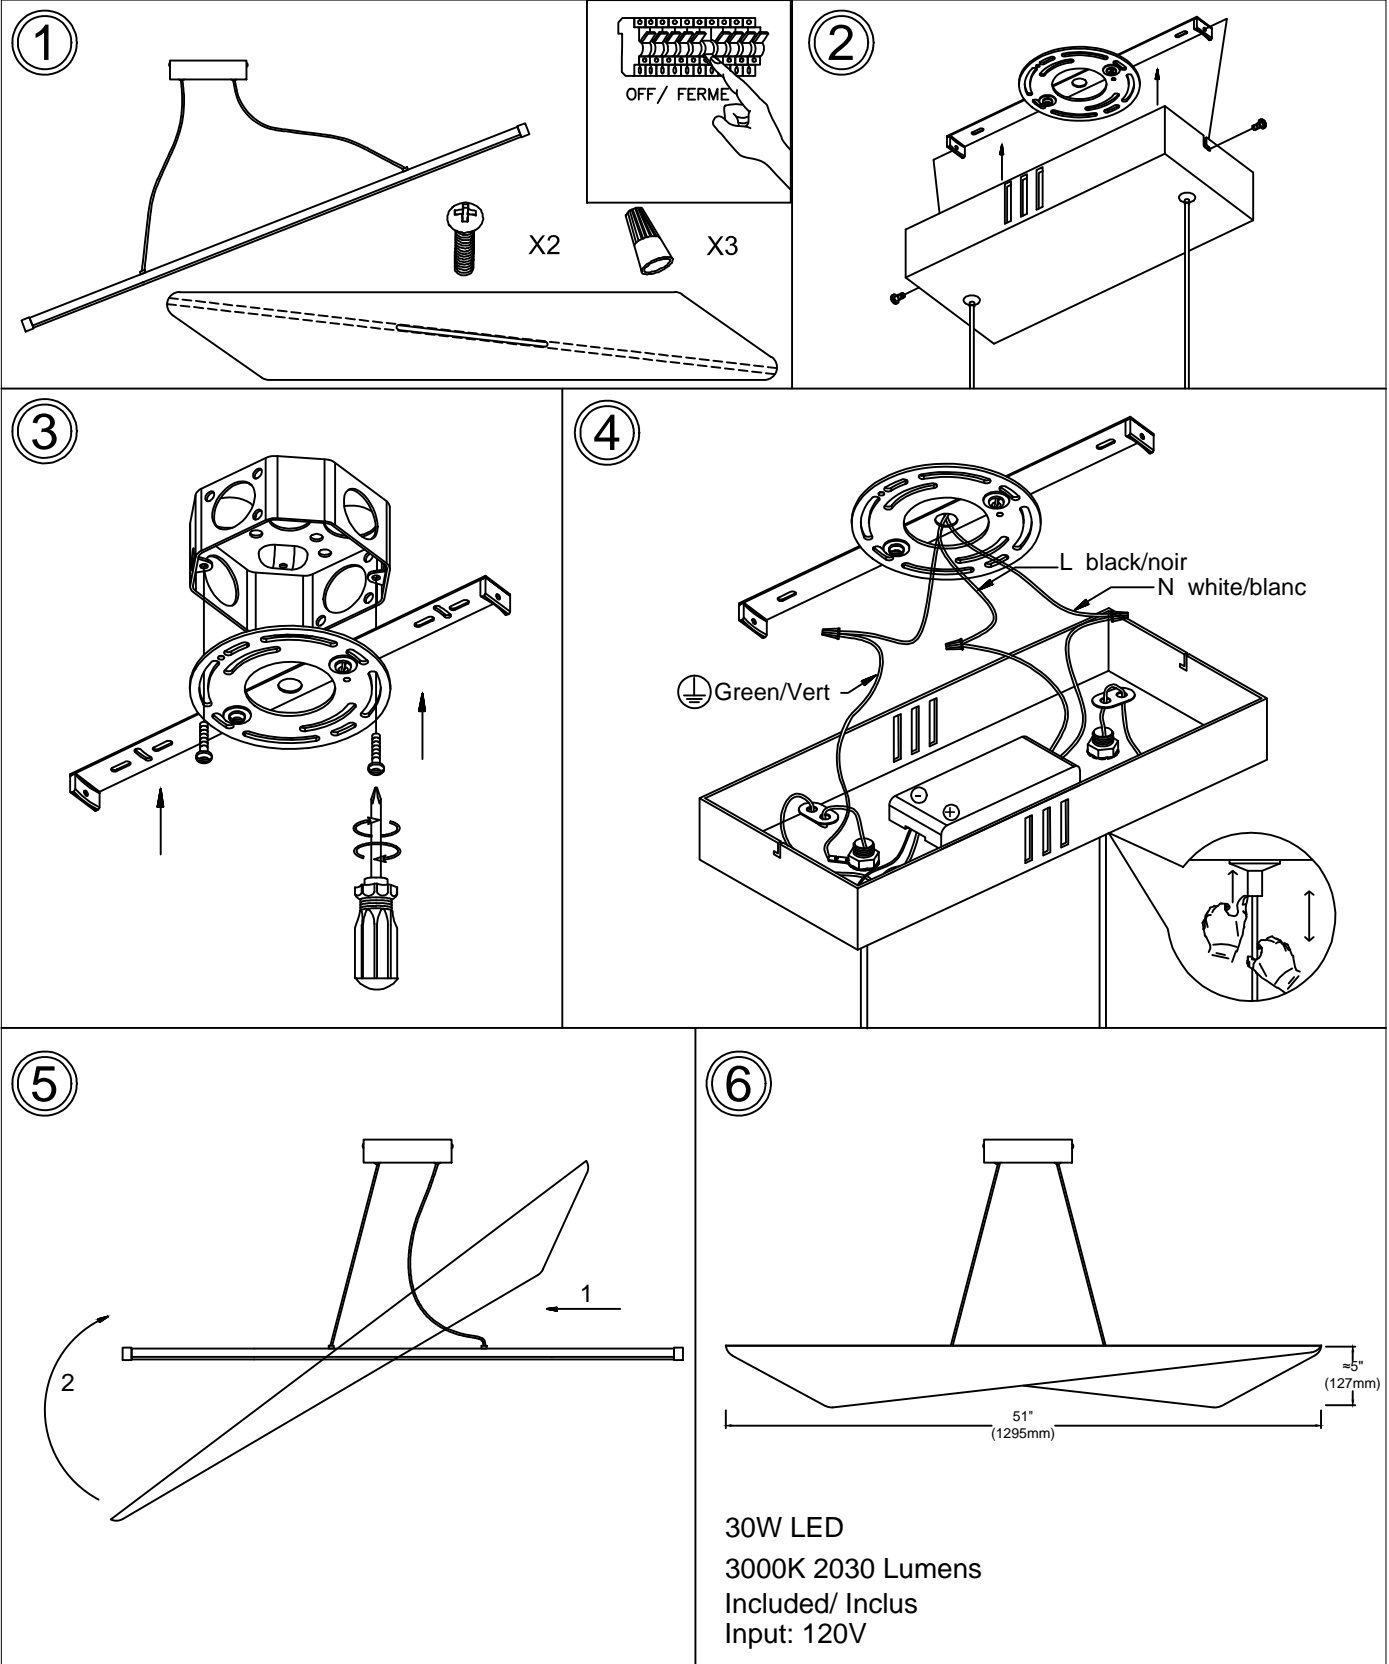

# MTA-5130HP-MB-500

1401 Courtney Park Drive East, Mississauga, Ontario, Canada L5T 2E4  
Tel: (905) 564-1262 Fax: (905) 564-1299 Email: dainolite@dainolite.ca Web: www.dainolite.ca