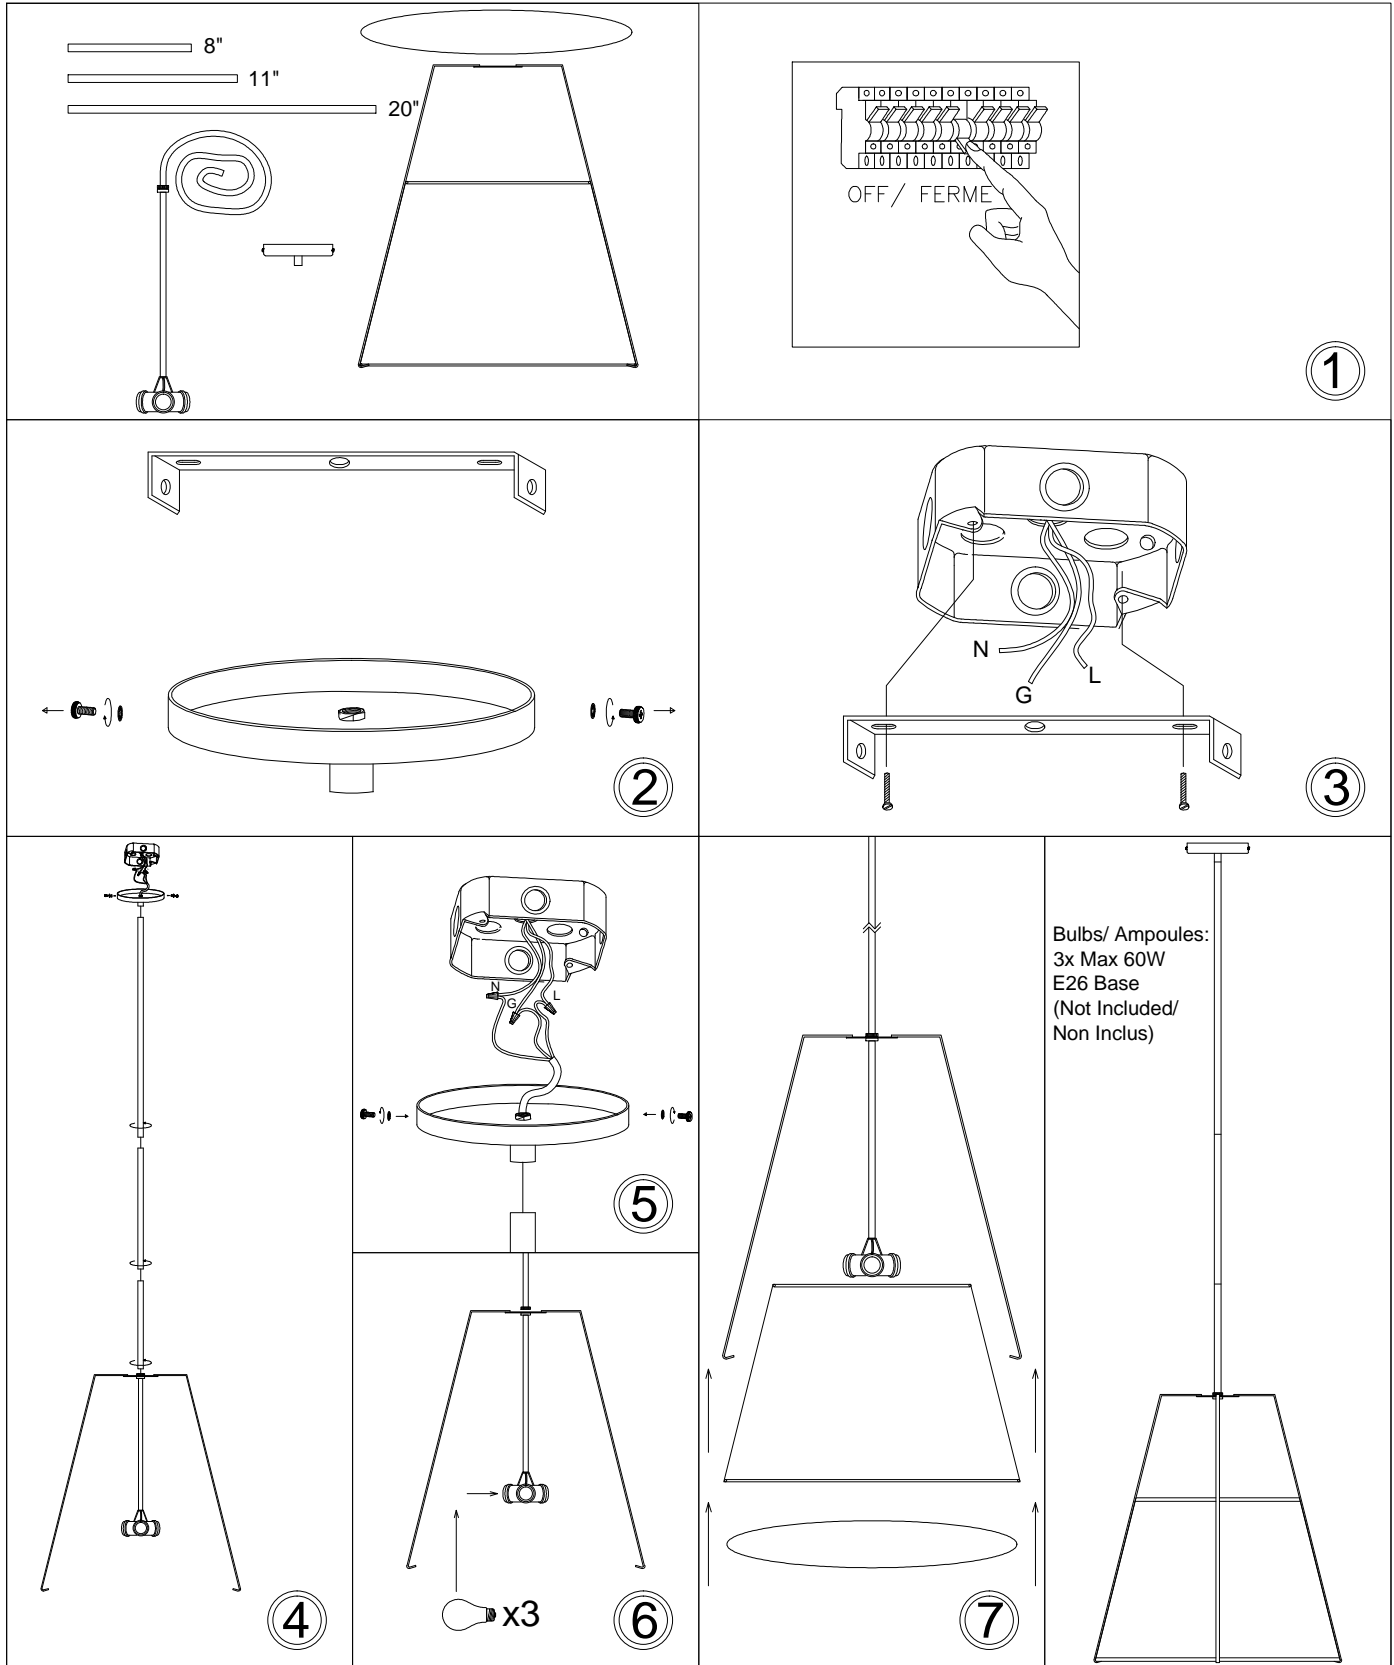

TRA-331P

1401 Courtney Park Drive East, Mississauga, Ontario, Canada L5T 2E4
Tel: (905) 564-1262 Fax: (905) 564-1299 Email: dainolite@dainolite.ca Web: www.dainolite.ca

03/2020