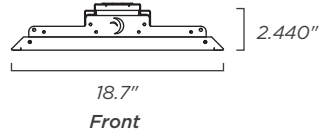

## DIMENSIONS

### Airflex 4

**DIMENSIONS**

**Airflex 4 - 320W**

46.660"  
*Bottom*

18.7"  
*Front*

*Side*

**Airflex 4 - 400W, 480W, 600W**

46.660"  
*Bottom*