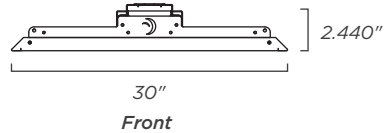

## DIMENSIONS

### Airflex 4

**DIMENSIONS**

**Airflex 4 - 320W**

46.660"  
*Bottom*

18.7"  
*Front*

*Side*

**Airflex 4 - 400W, 480W, 600W**

46.660"  
*Bottom*