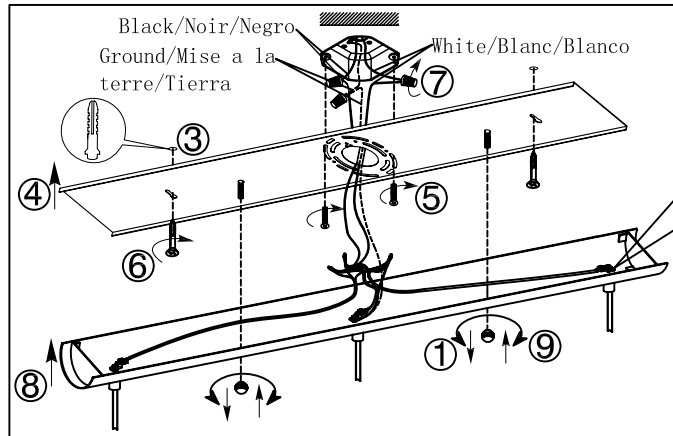

INSTRUCTIONS INSTRUCCIONES 92077A

Safety Precautions:

1. Turn off electrical power at breaker panel before starting installation of light fixture. (see fig. A)
2. This product must be installed in accordance with the applicable installation code by a person familiar with the construction and operation of the product and the hazards involved.

NOTE: product may not look exactly as shown in figures.

Mesures de Sécurité:

1. Fermez le courant au disjoncteur avant de debuter l'installation de la fixture. (voir la fig. A)
2. Ce produit doit être installé selon le code d'installation pertinent, par une personne qui connaît bien le produit et son fonctionnement ainsi que les risques inhérents.

N.B. : peut différer de illustration.

Precauciones de seguridad:

1. Corte la corriente eléctrica antes de comenzar la instalación de la lámpara. (vea fig. A)
2. Este producto debe ser instalado según el código de instalación aplicable por una persona que conozca la construcción y el funcionamiento del producto y los riesgos que supone.

NOTA: el producto puede no ser exactamente igual al mostrado en la figura.

B

Always keep the fiberglass sleeving between the metal strain relief and the cord to protect the cord from damage
S.V.P. assurez de garder la membrane de fibre de verre sur le fil électrique entre la briquelette de métal afin d'éviter que le fil électrique s'endommage.
Mantenga siempre la envoltura de fibra de vidrio entre el liberación de la tensión y el cordón para proteger el cable contra daños