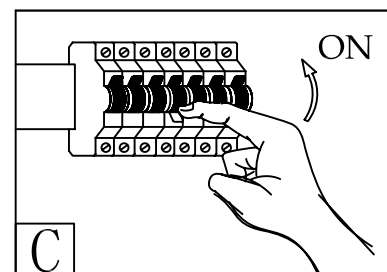

N.B. : peut différer de illustration.

Precauciones de seguridad:

1. Corte la corriente eléctrica antes de comenzar la instalación de la lámpara. (vea fig. A)
2. Este producto debe ser instalado según el código de instalación aplicable por una persona que conozca la construcción y el funcionamiento del producto y los riesgos que supone.

NOTA: el producto puede no ser exactamente igual al mostrado en la figura.

B

Always keep the fiberglass sleeving between the metal strain relief and the cord to protect the cord from damage
S.V.P. assurez de garder la membrane de fibre de verre sur le fil électrique entre la briquelette de métal afin d'éviter que le fil électrique s'endommage.
Mantenga siempre la envoltura de fibra de vidrio entre el liberación de la tensión y el cordón para proteger el cable contra daños

CAUTION:

Minimum cord length between the

canopy and luminaire frame 100 mm(4")

ATTENTION:

La longueur minimum de corde entre le

canopé et le luminaire doit être de

100mm (4")

Precaución:

El largo mínimo del cordón entre la

caja de montaje y la luminaria debe

ser 100 MM(4")

Imported by /Importé par /Importado por:

Eglo Canada Inc. /Eglo USA Inc. /Eglo Mexico S de RL de CV.

www.eglo.com

C