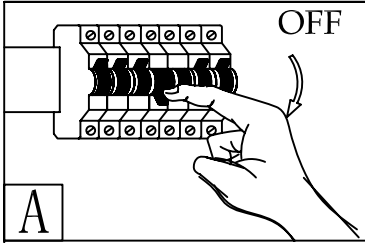

INSTRUCTIONS INSTRUCCIONES 92077A

Safety Precautions:

1. Turn off electrical power at breaker panel before starting installation of light fixture. (see fig. A)
2. This product must be installed in accordance with the applicable installation code by a person familiar with the construction and operation of the product and the hazards involved.

NOTE: product may not look exactly as shown in figures.

Mesures de Sécurité:

1. Fermez le courant au disjoncteur avant de debuter l'installation de la fixture. (voir la fig. A)
2. Ce produit doit être installé selon le code d'installation pertinent, par une personne qui connaît bien le produit et son fonctionnement ainsi que les risques inhérents.

N.B. : peut différer de illustration.

Precauciones de seguridad:

1. Corte la corriente eléctrica antes de comenzar la instalación de la lámpara. (vea fig. A)
2. Este producto debe ser instalado según el código de instalación aplicable por una persona que conozca la construcción y el funcionamiento del producto y los riesgos que supone.

NOTA: el producto puede no ser exactamente igual al mostrado en la figura.

B

Always keep the fiberglass sleeving between the metal strain relief and the cord to protect the cord from damage
S.V.P. assurez de garder la membrane de fibre de verre sur le fil électrique entre la briquelette de métal afin d'éviter que le fil électrique s'endommage.
Mantenga siempre la envoltura de fibra de vidrio entre el liberación de la tensión y el cordón para proteger el cable contra daños