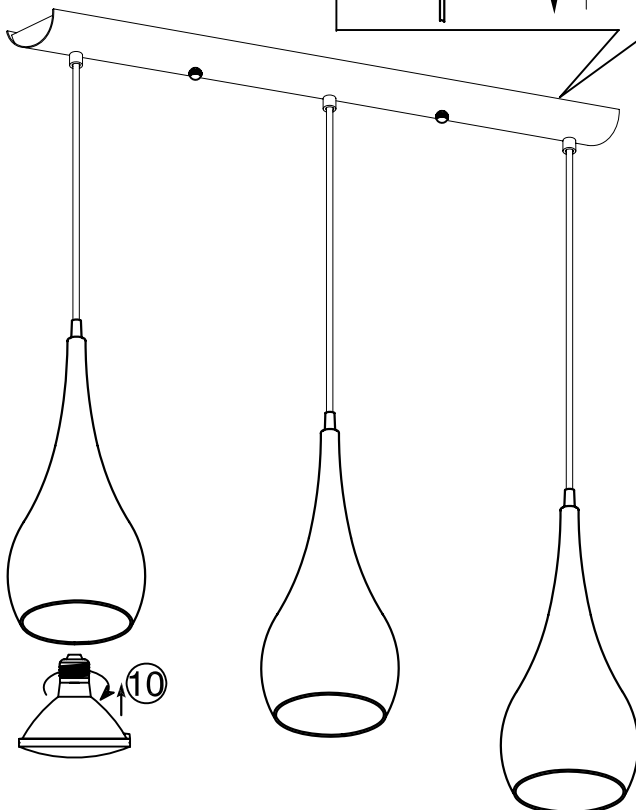

NOTA: el producto puede no ser exactamente igual al mostrado en la figura.

B

Always keep the fiberglass sleeving between the metal strain relief and the cord to protect the cord from damage
S.V.P. assurez de garder la membrane de fibre de verre sur le fil électrique entre la briquelette de métal afin d'éviter que le fil électrique s'endommage.
Mantenga siempre la envoltura de fibra de vidrio entre el liberación de la tensión y el cordón para proteger el cable contra daños

CAUTION:

Minimum cord length between the

canopy and luminaire frame 100 mm(4")

ATTENTION:

La longueur minimum de corde entre le

canopé et le luminaire doit être de

100mm (4")

Precaución:

El largo mínimo del cordón entre la

caja de montaje y la luminaria debe

ser 100 MM(4")

Imported by /Importé par /Importado por:

Eglo Canada Inc. /Eglo USA Inc. /Eglo Mexico S de RL de CV.

www.eglo.com

C