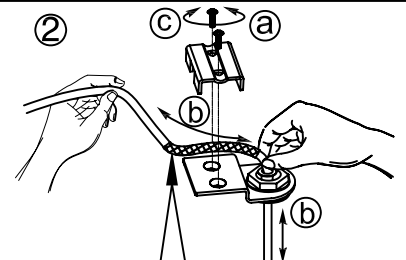

INSTRUCTIONS INSTRUCCIONES 92077A

Safety Precautions:

1. Turn off electrical power at breaker panel before starting installation of light fixture. (see fig. A)
2. This product must be installed in accordance with the applicable installation code by a person familiar with the construction and operation of the product and the hazards involved.

NOTE: product may not look exactly as shown in figures.

Mesures de Sécurité:

1. Fermez le courant au disjoncteur avant de debuter l'installation de la fixture. (voir la fig. A)
2. Ce produit doit être installé selon le code d'installation pertinent, par une personne qui connaît bien le produit et son fonctionnement ainsi que les risques inhérents.

N.B. : peut différer de illustration.

Precauciones de seguridad:

1. Corte la corriente eléctrica antes de comenzar la instalación de la lámpara. (vea fig. A)
2. Este producto debe ser instalado según el código de instalación aplicable por una persona que conozca la construcción y el funcionamiento del producto y los riesgos que supone.

NOTA: el producto puede no ser exactamente igual al mostrado en la figura.

B

Always keep the fiberglass sleeving between the metal strain relief and the cord to protect the cord from damage
S.V.P. assurez de garder la membrane de fibre de verre sur le fil électrique entre la briquelette de métal afin d'éviter que le fil électrique s'endommage.
Mantenga siempre la envoltura de fibra de vidrio entre el liberación de la tensión y el cordón para proteger el cable contra daños