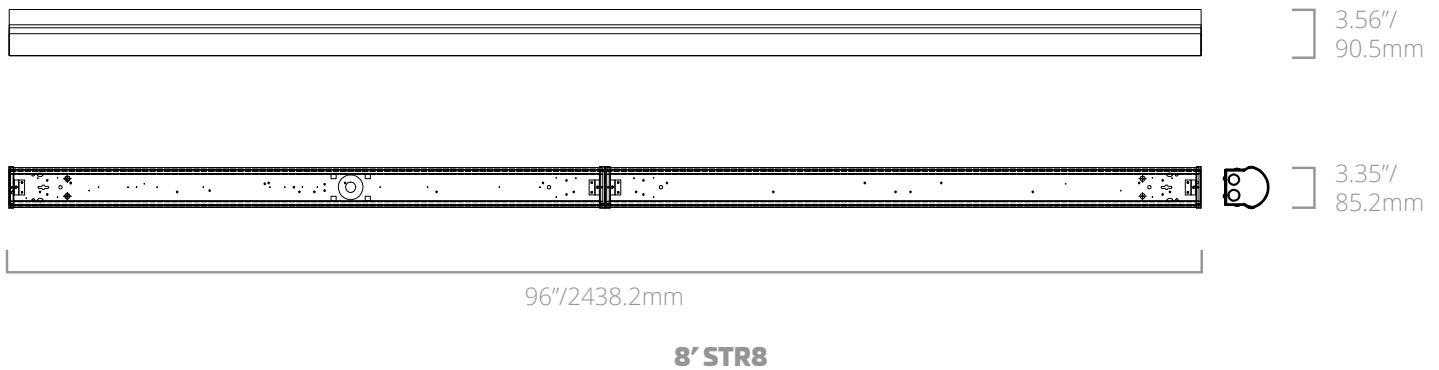

## ORDERING INFORMATION

EXAMPLE: STR8-60/D0/840-U-D

| Model   | Package   | Efficacy            | CCT  | Voltage                                | Dimming                  |
|---|---|---------------------|--|--|--------------------------|
| STR : LED Linear Strip, 4'<br>STR8 : LED Linear Strip, 8' | <b>2C</b> - 23W; 3,000/3,013 lm<br><b>3C</b> - 32W; 4,000/4,224 lm<br><b>4C</b> - 46W; 6,000/6,026 lm<br><b>60</b> - 46W; 6,000 lm<br><b>85</b> - 65W; 8,500 lm<br><b>97</b> - 75W; 9,750 lm<br><b>117</b> - 90W; 11,700 lm | <b>D0</b> - 130 lpw | <b>40K</b> - 4000K<br><b>50K</b> - 5000K<br><b>840</b> - 80 CRI; 4000K<br><b>850</b> - 80 CRI; 5000K | <b>U</b> - 120-277V<br><b>H</b> - 347V | <b>D</b> - 0-10V Dimming |

## DIMENSIONS