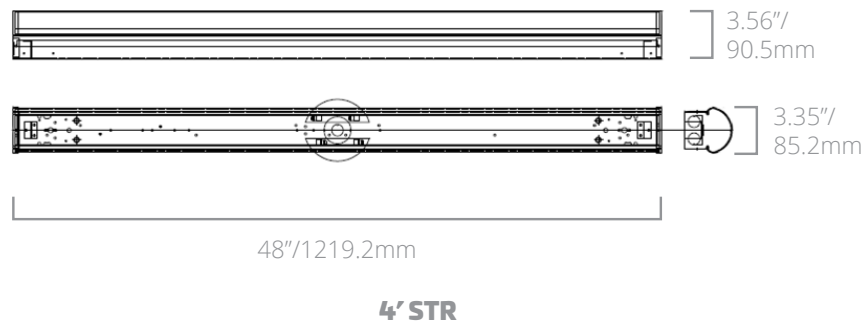

## ORDERING INFORMATION

EXAMPLE: STR8-60/D0/840-U-D

| Model   | Package   | Efficacy            | CCT  | Voltage                                | Dimming                  |
|---|---|---------------------|--|--|--------------------------|
| STR : LED Linear Strip, 4'<br>STR8 : LED Linear Strip, 8' | <b>2C</b> - 23W; 3,000/3,013 lm<br><b>3C</b> - 32W; 4,000/4,224 lm<br><b>4C</b> - 46W; 6,000/6,026 lm<br><b>60</b> - 46W; 6,000 lm<br><b>85</b> - 65W; 8,500 lm<br><b>97</b> - 75W; 9,750 lm<br><b>117</b> - 90W; 11,700 lm | <b>D0</b> - 130 lpw | <b>40K</b> - 4000K<br><b>50K</b> - 5000K<br><b>840</b> - 80 CRI; 4000K<br><b>850</b> - 80 CRI; 5000K | <b>U</b> - 120-277V<br><b>H</b> - 347V | <b>D</b> - 0-10V Dimming |

## DIMENSIONS