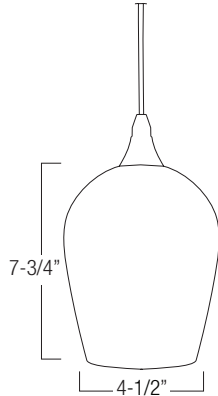

Compact Fluorescent Pendants

DESCRIPTION

- 72" insulated cord with built-in strain relief

LISTING

- UL/CUL listed

LAMP WATTAGE

- 26W MAX 120V CFL GU24

Ordering Example: ETP4-PL-WH-Brown

TRACK ADAPTERS:
ETP4-PL-WH (White)
ETP4-PL-BK (Black)

ITEM - Selector

ETP4-PL-___-Blue	26W Track Pendant
ETP4-PL-___-White	26W Track Pendant
ETP4-PL-___-Amber	26W Track Pendant
ETP4-PL-___-Red	26W Track Pendant
ETP4-PL-___-Brown	26W Track Pendant
ETP4-PL-___-Brwn/Amb	26W Track Pendant