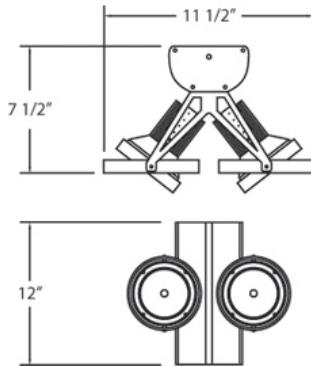

Options Available

ITEM NO.	FINISH	SHADE
14778-018	PLATINUM