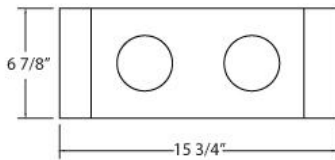

Options Available

ITEM NO.	FINISH	SHADE
24812-01	BLACK	
24812-22	CLEAR