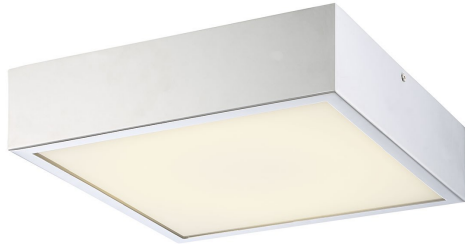

## ACARA, 12" CEILING MOUNT

### PRODUCT DETAILS

No.	:	30160-019
Product Color	:	CHROME
Shade / Accent Colour	:	WHITE ACRYLIC
Length	:	11.875"
Width	:	11.875"
Height	:	3"
Weight	:	4.1lbs

### OPTIONS AVAILABLE

ITEM NO.	FINISH	SHADE
30160-019	CHROME	WHITE ACRYLIC