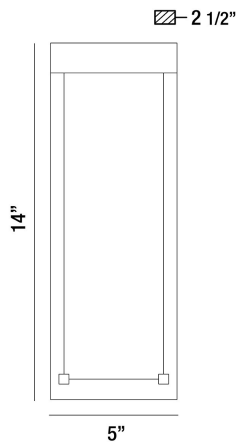

### PRODUCT DETAILS

No.	:	35887-010
Product Color	:	BLACK
Shade / Accent Colour	:	CLEAR SEEDED CRYSTAL GLASS
Width	:	5"
Height	:	14"
Ext	:	2.625"
Weight	:	2.4lbs

### TECHNICAL DETAILS

Canopy / Backplate Length	:	14"
Canopy / Backplate Height	:	14"
Canopy / Backplate Width	:	5"
IP Rating	:	44
Location	:	WET
Approval	:	
Title 24	:	Yes