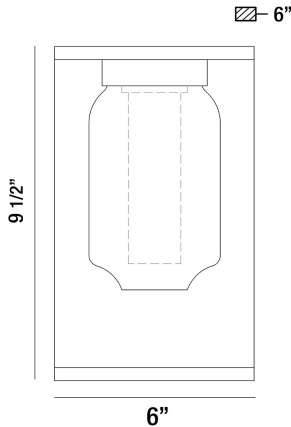

### PRODUCT DETAILS

No.	:	35950-011
Product Color	:	ANTIQUE GREY
Shade / Accent Colour	:	CLEAR GLASS
Width	:	6"
Height	:	9.5"
Ext	:	6"
Weight	:	4.6lbs

### TECHNICAL DETAILS

Canopy / Backplate Length	:	0.5"
Canopy / Backplate Width	:	6"
IP Rating	:	44
Location	:	WET
Approval	:	
Title 24	:	Yes