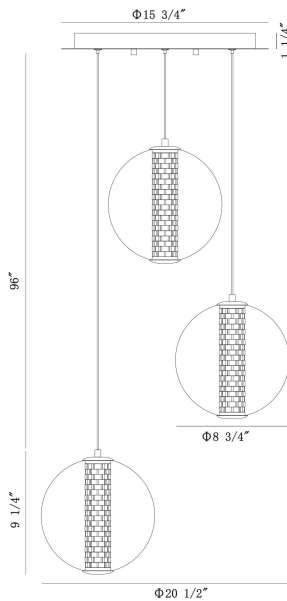

ATOMO, ATOMO, 3LT PD

OPTIONS AVAILABLE

ARTÍCULO NO.	REFINEMENT	SOMBRA
45736-018	Chrome	Clear
45736-024	Gold	Smoked

DETALLES DE PRODUCTO

No.	:	45736-018
Color del producto	:	Chrome
Material del producto	:	Iron
Color de sombra / acento	:	Clear
Material de sombra / acento	:	Glass
Longitud	:	20.5"
Anchura	:	20.5"
diámetro	:	20.5"
Altura	:	9.25"
altura total	:	106.5"
Peso	:	11lbs
longitud de la sombra	:	9.25"
ancho de sombra	:	8.75"
diámetro de la sombra	:	8.75"

FUENTE DE LUZ DETALLES

número de bombillas	:	3
fuentes de luz	:	LED
Tipo de fuente de luz	:	LED
Voltaje de entrada	:	120V
Voltaje de la bombilla	:	120V
Tipo de enchufe	:	LED
potencia	:	21W
Vataje total	:	63W
Lúmenes entregados	:	574lm
Kelvin	:	3000K
CRI	:	90
bombilla incluida	:	Yes
Regulable	:	Yes

DETALLES TÉCNICOS

dirección de la luz	:	Multi
Tipo de soporte colgante	:	WIRE
Longitud del soporte colgante	:	96"
Altura del toldo / placa trasera	:	1.25"
diámetro de la marquesina / placa trasera	:	15.75"
la posición	:	Dry
aprobación	:	