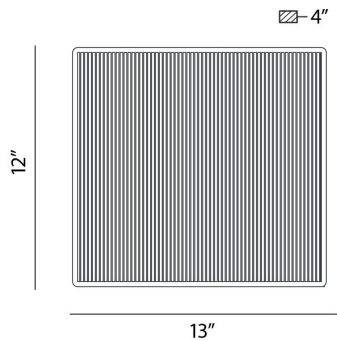

### PRODUCT DETAILS

No.	:	12528-011
Product Color	:	CHROME
Shade / Accent Colour	:	WHITE STRING SHADE
Width	:	13"
Height	:	12"
Ext	:	4"

### TECHNICAL DETAILS

Canopy / Backplate Length	:	6.625"
Canopy / Backplate Height	:	0.563"
Canopy / Backplate Width	:	4.5"
Adjustable Lamp Head	:	No
Approval	:	