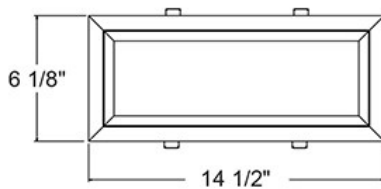

### PRODUCT DETAILS

No.	:	30305-0N
Product Color	:	PLATINUM
Shade / Accent Colour	:	PLATINUM
Length	:	14.5"
Width	:	6.125"
Height	:	6.5"
Weight	:	4lbs

### TECHNICAL DETAILS

Light Direction	:	Down
Adjustable Lamp Head	:	No
Location	:	DAMP
Approval	:	
Title 24	:	Yes
Beam Angle	:	120
Cut Hole Length	:	13.375"
Cut Hole Width	:	5.125"