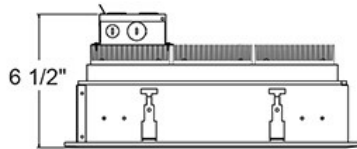

### PRODUCT DETAILS

No.	:	30305-0N
Product Color	:	PLATINUM
Shade / Accent Colour	:	PLATINUM
Length	:	14.5"
Width	:	6.125"
Height	:	6.5"
Weight	:	4lbs

### TECHNICAL DETAILS

Light Direction	:	Down
Adjustable Lamp Head	:	No
Location	:	DAMP
Approval	:	
Title 24	:	Yes
Beam Angle	:	120
Cut Hole Length	:	13.375"
Cut Hole Width	:	5.125"