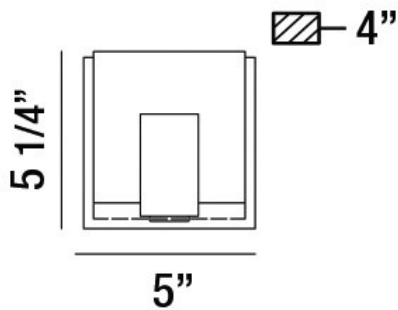

### PRODUCT DETAILS

No.	:	34142-029
Product Color	:	BLACK
Product Material	:	METAL
Shade / Accent Colour	:	FROSTED
Shade / Accent Material	:	ACRYLIC
Width	:	5.25"
Height	:	5.25"
Ext	:	4"
Weight	:	1.4lbs

### TECHNICAL DETAILS

Canopy / Backplate Length	:	5"
Canopy / Backplate Height	:	1.25"
Canopy / Backplate Width	:	5"
Location	:	DAMP
Approval	:	