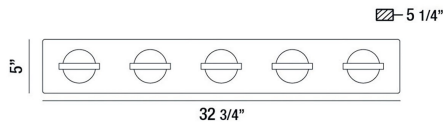

RYDER, 33" BATHBAR

PRODUCT DETAILS

No.	:	37071-011
Product Color	:	CHROME
Product Material	:	METAL
Shade / Accent Colour	:	CLEAR
Shade / Accent Material	:	GLASS
Width	:	32.75"
Height	:	5"
Ext	:	5.25"
Weight	:	11.6lbs

ITEM NO.	FINISH	SHADE
37071-011	CHROME	CLEAR
37071-028	GOLD	CLEAR
37071-038	BLACK	BLACK

TECHNICAL DETAILS

Canopy / Backplate Length	:	5"
Canopy / Backplate Height	:	1.25"
Canopy / Backplate Width	:	32.75"
Location	:	DAMP
Approval	:	
Title 24	:	Yes