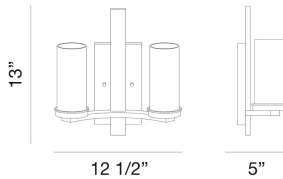

### PRODUCT DETAILS

No. / Non.	:	38223-013
Product Color / Couleur du produit	:	MATTE BLACK
Product Material / Matériau du produit	:	METAL
Shade / Accent Colour / Ombre / Couleur d'accent	:	CLEAR GLASS
Shade / Accent Material / Ombre / Matériel d'accent	:	GLASS
Width / Largeur	:	12.5"
Diameter	:	5"
Height / La taille	:	13"
Ext	:	4.875"
Weight / Poids	:	3.4lbs

### TECHNICAL DETAILS

Canopy / Backplate Length / Canopée / Longueur Backplate	:	8.25"
Canopy / Backplate Height / Canopée / Hauteur Backplate	:	0.75"
Canopy / Backplate Width / Canopée / Largeur Backplate	:	4.75"
Location	:	DAMP
Approval	:	