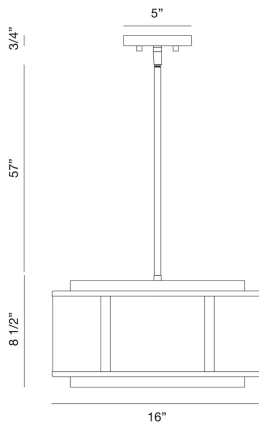

TAMBOURO, 3 LIGHT CONVERTIBLE PENDANT

PRODUCT DETAILS

No. / Non.	:	38274-015
Product Color / Couleur du produit	:	MATTE BLACK WITH SATIN NICKEL
Product Material / Matériau du produit	:	METAL
Shade / Accent Colour / Ombre / Couleur d'accent	:	CLEAR GLASS
Shade / Accent Material / Ombre / Matériel d'accent	:	GLASS
Diameter	:	16"
Height / La taille	:	8.5"
Weight / Poids	:	14lbs

LIGHT SOURCE DETAILS

Number of Bulbs	:	3
Light Source	:	Incandescent
Light Source Type / Type de source lumineuse	:	B10
Input Voltage / Tension d'entrée	:	120V
Bulb Voltage / Tension de l'ampoule	:	120V
Socket Type / Type de prise	:	E12
Wattage	:	60W
Total Wattage / Puissance totale	:	180W
Bulb Included	:	No
Dimmable / Dimmable	:	Yes

Options Available

ITEM NO.	FINISH	SHADE
38274-015	MATTE BLACK WITH SATIN NICKEL	CLEAR GLASS

TECHNICAL DETAILS

Hanging Support Type / Type de support suspendu	:	ROD
Hanging Support Length / Longueur de support suspendu	:	57"
Rods Included	:	3"+6"+12"+18"+18"
Canopy / Backplate Height / Canopée / Hauteur	:	5"
Backplate	:	
Canopy / Backplate Dia.	:	0.75"
Location	:	DRY
Approval	:	