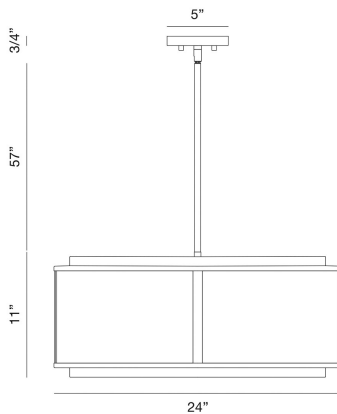

TAMBOURO, 6 LIGHT PENDANT

PRODUCT DETAILS

No. / Non.	:	38276-019
Product Color / Couleur du produit	:	MATTE BLACK/SATIN NICKEL
Product Material / Matériau du produit	:	METAL
Shade / Accent Colour / Ombre / Couleur d'accent	:	CLEAR GLASS
Shade / Accent Material / Ombre / Matériel d'accent	:	GLASS
Diameter	:	24"
Height / La taille	:	11"
Weight / Poids	:	23lbs

LIGHT SOURCE DETAILS

Number of Bulbs	:	6
Light Source	:	Incandescent
Light Source Type / Type de source lumineuse	:	B10
Input Voltage / Tension d'entrée	:	120V
Bulb Voltage / Tension de l'ampoule	:	120V
Socket Type / Type de prise	:	E12
Wattage	:	60W
Total Wattage / Puissance totale	:	360W
Bulb Included	:	No
Dimmable / Dimmable	:	Yes

Options Available

ITEM NO.	FINISH	SHADE
38276-019	MATTE BLACK/SATIN NICKEL	CLEAR GLASS

TECHNICAL DETAILS

Hanging Support Type / Type de support suspendu	:	ROD
Hanging Support Length / Longueur de support suspendu	:	57"
Rods Included	:	3"+6"+12"+18"+18"
Canopy / Backplate Height / Canopée / Hauteur	:	0.75"
Backplate	:	
Canopy / Backplate Width / Canopée / Largeur	:	5"
Backplate	:	
Location	:	DRY
Approval	:	