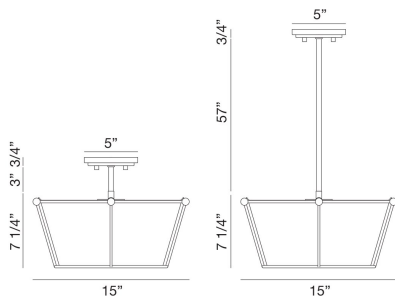

PULITO, 3 LT SEMI-FLUSH

PRODUCT DETAILS

No. / Non.	:	39044-013
Product Color / Couleur du produit	:	MATTE BLACK
Shade / Accent Colour / Ombre / Couleur d'accent	:	BLACK
Diameter	:	15"
Height / La taille	:	10.5"
Weight / Poids	:	6lbs

LIGHT SOURCE DETAILS

Number of Bulbs	:	3
Light Source	:	Incandescent
Light Source Type / Type de source lumineuse	:	B10
Input Voltage / Tension d'entrée	:	120V
Bulb Voltage / Tension de l'ampoule	:	120V
Socket Type / Type de prise	:	E12
Wattage	:	60W
Total Wattage / Puissance totale	:	180W
Bulb Included	:	No
Dimmable / Dimmable	:	Yes

Options Available

ITEM NO.	FINISH	SHADE
39044-013	MATTE BLACK	BLACK
39044-024	POLISHED NICKEL	NICKEL

TECHNICAL DETAILS

Canopy / Backplate Height / Canopée / Hauteur	:	0.75"
Backplate	:	
Canopy / Backplate Dia.	:	5"