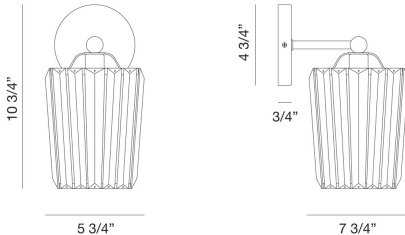

NATALIA, WALL SCONCE

PRODUCT DETAILS

No. / Non.	:	39329-035
Product Color / Couleur du produit	:	BLACK
Shade / Accent Colour / Ombre / Couleur d'accent	:	BLACK
Width / Largeur	:	6"
Height / La taille	:	11"
Ext	:	7.5"
Weight / Poids	:	5.3lbs

Options Available

ITEM NO.	FINISH	SHADE
39329-035	BLACK	BLACK

TECHNICAL DETAILS

Canopy / Backplate Height / Canopée / Hauteur	:	0.75"
Backplate	:	
Canopy / Backplate Dia.	:	4.75"

PROJECT INFORMATION

 Job Name: Date: Type: