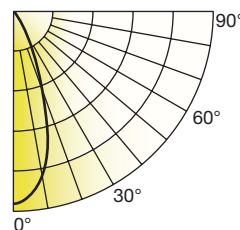

6MR16DIM/840FL35/R

Diameter	Footcandles
1.9	161
3.8	40
5.7	18
7.6	10
9.5	6

Degree	Candela
0	1350
5	1293
15	650
25	147
35	33
45	11

Degree	Candela
0	1400
5	1341
15	674
25	153
35	34
45	11

Degree	Candela
0	1450
5	1389
15	698
25	158
35	36
45	12