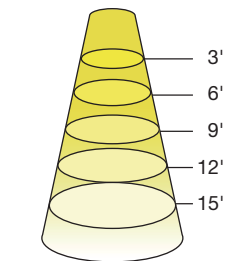

Degree	Candela
0	1400
5	1357
15	884
25	256
35	51
45	13

7MR16DIM/940FL35

Diameter	Footcandles
1.9	161
3.8	40
5.7	18
7.6	10
9.5	6

Degree	Candela
0	1450
5	1406
15	916
25	265
35	52
45	14

5.5GU10DIM/927FL35

Diameter	Footcandles
1.9	89
3.8	22
5.7	10
7.6	6
9.5	4

Degree	Candela
0	800
5	760
15	524
25	255
35	120
45	55

5.5GU10DIM/930FL35

Diameter	Footcandles
1.9	94
3.8	24
5.7	10
7.6	6
9.5	4

Degree	Candela
0	850
5	807
15	556
25	271
35	128
45	58

7MR16DIM/930SP15

Diameter	Footcandles
0.8	650
1.6	163
2.4	72
3.2	41
3.9	26

Degree	Candela
0	5850
5	3252
15	439
25	142
35	43
45	15

7.5MR16DIM/930NF25

Diameter	Footcandles
1.3	311
2.7	78
4.0	35
6.3	19
6.7	12

Degree	Candela
0	2800
5	2454
15	853
25	248
35	88
45	29

7.5MR16DIM/930FL35

Diameter	Footcandles
1.9	178
3.8	44
5.7	20
7.6	11
9.5	7

Degree	Candela
0	1600
5	1573
15	790
25	179
35	48
45	18