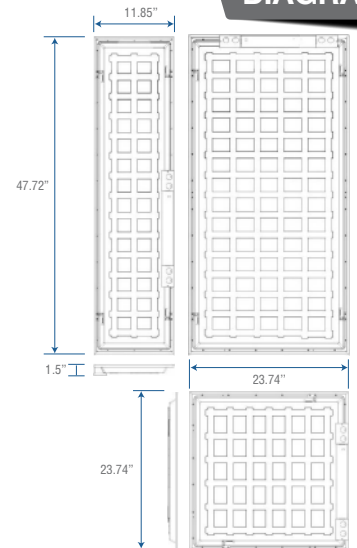

APPLICATION

- Healthcare
- Offices
- Retail
- Museum
- Hospitality
- Commercial
- Lighting showroom

INSTALLATION

- Recessed
- Suspending

ADDITIONAL INFO

- White Trim
- Operating Temperature -20°C ~+45°C

DIAGRAM

ITEM NO.	MODEL NO.	DLC ID	DESCRIPTION	WATTS	VOLT	LUMENS	CCT(K)	BEAM ANGLE	IP	PF	MOL (IN)	CASE QTY.
L2731-3122-BX2	ILX-BLP314-30W-MV-35K	S-M60VY1	BACKLIT 1X4 30W 35K MV 125L/W	30	120-347V	3750	3500K	120°	20	0.9	47.72x11.85x1.5	2
L2731-3123-BX2	ILX-BLP314-30W-MV-40K	S-IRFGVK	BACKLIT 1X4 30W 40K MV 125L/W	30	120-347V	3750	4000K	120°	20	0.9	47.72x11.85x1.5	2
L2731-3125-BX2	ILX-BLP314-30W-MV-50K	S-DFXIAQ	BACKLIT 1X4 30W 50K MV 125L/W	30	120-347V	3750	5000K	120°	20	0.9	47.72x11.85x1.5	2
L2731-3222-BX2	ILX-BLP322-30W-MV-35K	S-WQ065M	BACKLIT 2X2 30W 35K MV 125L/W	30	120-347V	3750	3500K	120°	20	0.9	23.74x23.74x1.5	2
L2731-3223-BX2	ILX-BLP322-30W-MV-40K	S-EHBRKF	BACKLIT 2X2 30W 40K MV 125L/W	30	120-347V	3750	4000K	120°	20	0.9	23.74x23.74x1.5	2
L2731-3225-BX2	ILX-BLP322-30W-MV-50K	S-5LDTX9	BACKLIT 2X2 30W 50K MV 125L/W	30	120-347V	3750	5000K	120°	20	0.9	23.74x23.74x1.5	2
L2731-3332-BX2	ILX-BLP324-40W-MV-35K	S-IUMRW1	BACKLIT 2X4 40W 35K MV 125L/W	40	120-347V	5000	3500K	120°	20	0.9	47.72x23.74x1.5	2
L2731-3333-BX2	ILX-BLP324-40W-MV-40K	S-7J9VQM	BACKLIT 2X4 40W 40K MV 125L/W	40	120-347V	5000	4000K	120°	20	0.9	47.72x23.74x1.5	2
L2731-3335-BX2	ILX-BLP324-40W-MV-50K	S-8POCNY	BACKLIT 2X4 40W 50K MV 125L/W	40	120-347V	5000	5000K	120°	20	0.9	47.72x23.74x1.5	2

MODEL EXAMPLE

ILX	BLP3	24	40W	MV	40K
Brand	Product Type	Size	Wattage	Voltage	CCT
illuminex	Backlit Panel Series	1=1FT 2=2FT 4=4FT	30W 40W	MV=120-347V Multi-Volt	35=3500K 40=4000K 50=5000K

ILLUMINEX TECHNOLOGIES INC.