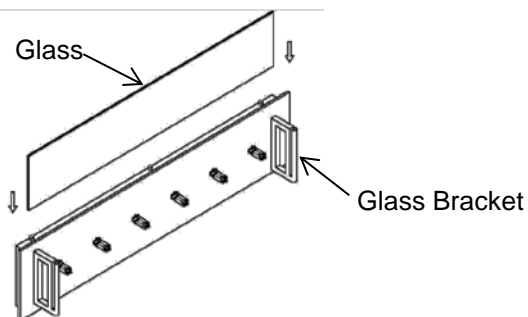

- Suivez et garder ces instructions.
- Débranchez toujours le courant au di

Attach the Back Plate to the junction box.
Fixez la plaque arrière de la boîte de jonction.

Make wiring connections,
black wire from fixture to black wire from junction box.
white wire from fixture to white wire from junction box.
Connect the copper ground wire to the house ground.
Faire les connexions électriques,
le fil noir du luminaire au fil noir de la boîte de jonction.
le fil blanc du luminaire au fil blanc de la boîte de

Attach fixture to the back plate, using screws provided.
Fixer la lampe à la plaque arrière, à l'aide des vis fournies.

Insert the G9 bulbs.
Insérez l'ampoule G9.

Insert the glass shade into the brackets.
Insérez le diffuseur en verre sur le support de verre.