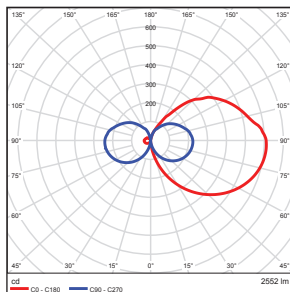

FXDAL23 / 24"