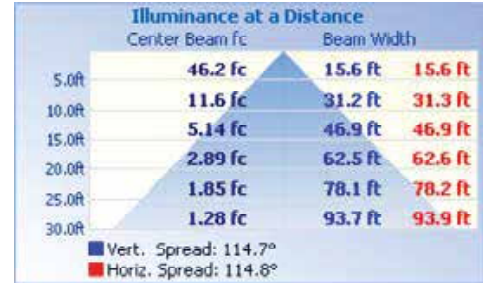

Ordering Information

Code	Description	CCT	Watt	Lumen	Equiv Wattage	Color	Voltage	Rated Hrs	Mount	IP65	IP66	DLC
7179	LED-FXFDL29/40K/DB-KNC	4000K	29	3,336	175W	D.Bronze	120-277	50,000	1/2" KNC		•	•
7180	LED-FXFDL29/50K/DB-KNC	5000K	29	3,521	175W	D.Bronze	120-277	50,000	1/2" KNC		•	•
7181	LED-FXFDL58/40K/DB-KNC	4000K	58	6,735	250W	D.Bronze	120-277	50,000	1/2" KNC		•	•
7182	LED-FXFDL58/50K/DB-KNC	5000K	58	7,008	250W	D.Bronze	120-277	50,000	1/2" KNC		•	•
7543	LED-FXFDL13/27K/BK	2700K	13	1,300	75W	Black	120-277	50,000	Yoke	•		•
7513	LED-FXFDL13/40K/BK	4000K	13	1,301	75W	Black	120-277	50,000	Yoke	•		•
7514	LED-FXFDL13/50K/BK	5000K	13	1,319	75W	Black	120-277	50,000	Yoke	•		•
7515	LED-FXFDL28/40K/BK	4000K	28	3,010	175W	Black	120-277	50,000	Yoke	•		•
7516	LED-FXFDL28/50K/BK	5000K	28	3,084	175W	Black	120-277	50,000	Yoke	•		•
7517	LED-FXFDL50/40K/BK	4000K	50	5,621	250W	Black	120-277	50,000	Yoke	•		•
7518	LED-FXFDL50/50K/BK	5000K	50	5,741	250W	Black	120-277	50,000	Yoke	•		•
7544	LED-FXFDL13/40K/WH	4000K	13	1,301	75W	White	120-277	50,000	Yoke	•		•
7545	LED-FXFDL13/50K/WH	5000K	13	1,319	75W	White	120-277	50,000	Yoke	•		•
7546	LED-FXFDL28/40K/WH	4000K	28	3,010	175W	White	120-277	50,000	Yoke	•		•
7547	LED-FXFDL28/50K/WH	5000K	28	3,084	175W	White	120-277	50,000	Yoke	•		•
7558	LED-FXFDL50/40K/WH	4000K	50	5,621	250W	White	120-277	50,000	Yoke	•		•
7559	LED-FXFDL50/50K/WH	5000K	50	5,741	250W	White	120-277	50,000	Yoke	•		•

Photometric Data

29 Watt- KNC

Zonal Lumen Summary

Zone	Lumens	% Luminaire
0-30	911.78	28.00
0-40	1507.57	46.20
0-60	2694.56	82.60
60-80	550.38	16.90
70-80	161.87	5.00
90-120	0.00	0.00
90-180	0.00	0.00
0-180	3260.56	100.00

Total Luminaire Efficiency = 100.00%

58 Watt- KNC

Zonal Lumen Summary

Zone	Lumens	% Luminaire
0-30	1802.73	27.90
0-40	2981.3	46.20
0-60	5332.16	82.60
60-80	1091.32	16.90
70-80	316.44	4.90
90-120	0.00	0.00
90-180	0.00	0.00
0-180	6452.73	100.00