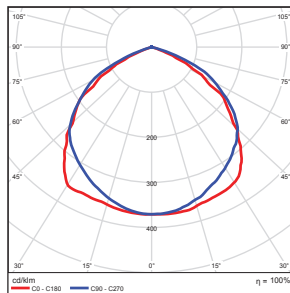

Total Luminaire Efficiency = 100.00%

58 Watt- KNC

Zonal Lumen Summary

Zone	Lumens	% Luminaire
0-30	1802.73	27.90
0-40	2981.3	46.20
0-60	5332.16	82.60
60-80	1091.32	16.90
70-80	316.44	4.90
90-120	0.00	0.00
90-180	0.00	0.00
0-180	6452.73	100.00

Total Luminaire Efficiency = 100.00%

Photometric Data

13 Watt

Zonal Lumen Summary

Zone	Lumens	% Luminaire
0-30	478.32	36.70
0-40	768.68	59.00
0-60	1239.77	95.20
60-80	60.85	4.70
70-80	4.43	0.30
90-120	0.16	0.00
90-180	1.25	0.10
0-180	1302.14	100.00

Total Luminaire Efficiency = 100.00%

28 Watt

Zonal Lumen Summary

Zone	Lumens	% Luminaire
0-30	976.54	32.40
0-40	1588.51	52.70
0-60	2725.89	90.50
60-80	282.13	9.40
70-80	24.90	0.80
90-120	0.58	0.00
90-180	2.99	0.10
0-180	3012.6	100.00

Total Luminaire Efficiency = 100.00%

50 Watt

Zonal Lumen Summary

Zone	Lumens	% Luminaire
0-30	1656.35	29.40
0-40	2775.96	49.30
0-60	4946.00	87.90
60-80	671.79	11.90
70-80	94.86	1.70
90-120	1.05	0.00
90-180	4.70	0.10
0-180	5626.03	100.00