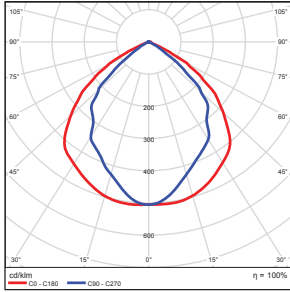

Photometric Data

29 Watt- KNC

Zonal Lumen Summary

Zone	Lumens	% Luminaire
0-30	911.78	28.00
0-40	1507.57	46.20
0-60	2694.56	82.60
60-80	550.38	16.90
70-80	161.87	5.00
90-120	0.00	0.00
90-180	0.00	0.00
0-180	3260.56	100.00

Total Luminaire Efficiency = 100.00%

58 Watt- KNC

Zonal Lumen Summary

Zone	Lumens	% Luminaire
0-30	1802.73	27.90
0-40	2981.3	46.20
0-60	5332.16	82.60
60-80	1091.32	16.90
70-80	316.44	4.90
90-120	0.00	0.00
90-180	0.00	0.00
0-180	6452.73	100.00

Total Luminaire Efficiency = 100.00%

Photometric Data

13 Watt

Zonal Lumen Summary

Zone	Lumens	% Luminaire
0-30	478.32	36.70
0-40	768.68	59.00
0-60	1239.77	95.20
60-80	60.85	4.70
70-80	4.43	0.30
90-120	0.16	0.00
90-180	1.25	0.10
0-180	1302.14	100.00