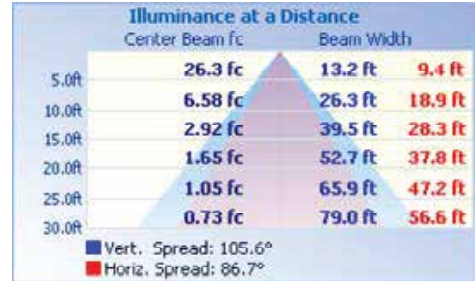

Total Luminaire Efficiency = 100.00%

58 Watt- KNC

Zonal Lumen Summary

Zone	Lumens	% Luminaire
0-30	1802.73	27.90
0-40	2981.3	46.20
0-60	5332.16	82.60
60-80	1091.32	16.90
70-80	316.44	4.90
90-120	0.00	0.00
90-180	0.00	0.00
0-180	6452.73	100.00

Total Luminaire Efficiency = 100.00%

Photometric Data

13 Watt

Zonal Lumen Summary

Zone	Lumens	% Luminaire
0-30	478.32	36.70
0-40	768.68	59.00
0-60	1239.77	95.20
60-80	60.85	4.70
70-80	4.43	0.30
90-120	0.16	0.00
90-180	1.25	0.10
0-180	1302.14	100.00

Total Luminaire Efficiency = 100.00%

28 Watt

Zonal Lumen Summary

Zone	Lumens	% Luminaire
0-30	976.54	32.40
0-40	1588.51	52.70
0-60	2725.89	90.50
60-80	282.13	9.40
70-80	24.90	0.80
90-120	0.58	0.00
90-180	2.99	0.10
0-180	3012.6	100.00