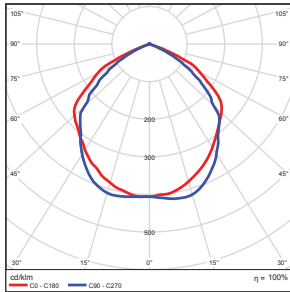

Photometric Data

29 Watt- KNC

Zonal Lumen Summary

Zone	Lumens	% Luminaire
0-30	911.78	28.00
0-40	1507.57	46.20
0-60	2694.56	82.60
60-80	550.38	16.90
70-80	161.87	5.00
90-120	0.00	0.00
90-180	0.00	0.00
0-180	3260.56	100.00

Total Luminaire Efficiency = 100.00%

58 Watt- KNC

Zonal Lumen Summary

Zone	Lumens	% Luminaire
0-30	1802.73	27.90
0-40	2981.3	46.20
0-60	5332.16	82.60
60-80	1091.32	16.90
70-80	316.44	4.90
90-120	0.00	0.00
90-180	0.00	0.00
0-180	6452.73	100.00

Total Luminaire Efficiency = 100.00%

Photometric Data

13 Watt

Zonal Lumen Summary

Zone	Lumens	% Luminaire
0-30	478.32	36.70
0-40	768.68	59.00
0-60	1239.77	95.20
60-80	60.85	4.70
70-80	4.43	0.30
90-120	0.16	0.00
90-180	1.25	0.10
0-180	1302.14	100.00

Total Luminaire Efficiency = 100.00%

28 Watt

Zonal Lumen Summary

Zone	Lumens	% Luminaire
0-30	976.54	32.40
0-40	1588.51	52.70
0-60	2725.89	90.50
60-80	282.13	9.40
70-80	24.90	0.80
90-120	0.58	0.00
90-180	2.99	0.10
0-180	3012.6	100.00