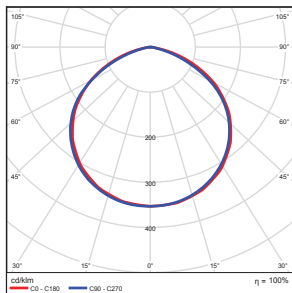

Photometric Data

29 Watt- KNC

Zonal Lumen Summary

Zone	Lumens	% Luminaire
0-30	911.78	28.00
0-40	1507.57	46.20
0-60	2694.56	82.60
60-80	550.38	16.90
70-80	161.87	5.00
90-120	0.00	0.00
90-180	0.00	0.00
0-180	3260.56	100.00

Total Luminaire Efficiency = 100.00%

58 Watt- KNC

Zonal Lumen Summary

Zone	Lumens	% Luminaire
0-30	1802.73	27.90
0-40	2981.3	46.20
0-60	5332.16	82.60
60-80	1091.32	16.90
70-80	316.44	4.90
90-120	0.00	0.00
90-180	0.00	0.00
0-180	6452.73	100.00