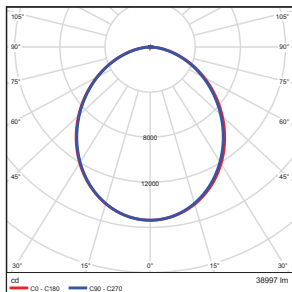

Total Luminaire Efficiency = 100.00%

Photometric Data

162 Watt-16"x22"

Zonal Lumen Summary

Zone	Lumens	% Luminaire
0-30	5208.94	30.10
0-40	8350.48	48.20
0-60	14061.25	81.20
0-80	16999.41	98.20
60-80	2938.16	17.00
70-80	1048.91	6.10
90-120	11.93	0.10
90-180	40.12	0.20
0-180	17310.3	100.00

Total Luminaire Efficiency = 100.00%

210 Watt-16"x44"

Zonal Lumen Summary

Zone	Lumens	% Luminaire
0-30	7629.62	27.70
0-40	12637.7	45.90
0-60	22721.83	82.40
0-80	27413.4	99.50
60-80	4691.56	17.00
70-80	1220.00	4.40
90-120	6.53	0.00
90-180	23.05	0.10
0-180	27561.08	100.00

Total Luminaire Efficiency = 100.00%

150 Watt (480V) 16"x22"

Zonal Lumen Summary

Zone	Lumens	% Luminaire
0-30	5863.41	30.30
0-40	9385.84	8.50
0-60	15748.43	1.40
0-80	19007.85	98.20
70-80	1165.49	6.00
90-120	12.09	0.10
90-130	19.43	0.10
90-180	41.66	0.20
0-180	19353.67	100.00

Total Luminaire Efficiency = 100.00%

300 Watt (480V) 16"x44"

Zonal Lumen Summary

Zone	Lumens	% Luminaire
0-30	11595.09	29.70
0-40	18623.63	47.80
0-60	31566.7	80.90
0-80	38307.98	98.20
70-80	2396.45	6.10
90-120	27.89	0.10
90-180	72.53	0.20
0-180	38999.23	100.00