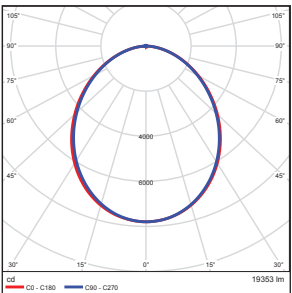

Total Luminaire Efficiency = 100.00%

150 Watt-16"x22"

Zonal Lumen Summary

Zone	Lumens	% Luminaire
0-30	5323.2	28.50
0-40	8768.94	47.00
0-60	15541.3	83.20
60-80	2825.03	15.10
70-80	657.08	3.50
90-120	80.91	0.40
90-180	210.97	1.10
0-180	18669.14	100.00

Total Luminaire Efficiency = 100.00%

Photometric Data

162 Watt-16"x22"

Zonal Lumen Summary

Zone	Lumens	% Luminaire
0-30	5208.94	30.10
0-40	8350.48	48.20
0-60	14061.25	81.20
0-80	16999.41	98.20
60-80	2938.16	17.00
70-80	1048.91	6.10
90-120	11.93	0.10
90-180	40.12	0.20
0-180	17310.3	100.00

Total Luminaire Efficiency = 100.00%

210 Watt-16"x44"

Zonal Lumen Summary

Zone	Lumens	% Luminaire
0-30	7629.62	27.70
0-40	12637.7	45.90
0-60	22721.83	82.40
0-80	27413.4	99.50
60-80	4691.56	17.00
70-80	1220.00	4.40
90-120	6.53	0.00
90-180	23.05	0.10
0-180	27561.08	100.00

Total Luminaire Efficiency = 100.00%

150 Watt (480V) 16"x22"

Zonal Lumen Summary

Zone	Lumens	% Luminaire
0-30	5863.41	30.30
0-40	9385.84	8.50
0-60	15748.43	1.40
0-80	19007.85	98.20
70-80	1165.49	6.00
90-120	12.09	0.10
90-130	19.43	0.10
90-180	41.66	0.20
0-180	19353.67	100.00