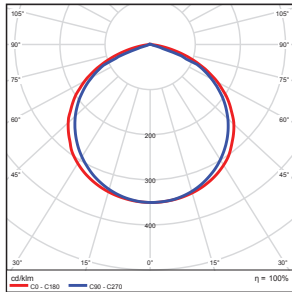

Total Luminaire Efficiency = 100.00%

100 Watt-16"x22"

Zonal Lumen Summary

Zone	Lumens	% Luminaire
0-30	3682.46	28.60
0-40	6060.87	47.00
0-60	10730.16	83.30
60-80	1947.58	15.10
70-80	457.32	3.50
90-120	55.85	0.40
90-180	145.56	1.10
0-180	12886.9	100.00

Total Luminaire Efficiency = 100.00%

150 Watt-16"x22"

Zonal Lumen Summary

Zone	Lumens	% Luminaire
0-30	5323.2	28.50
0-40	8768.94	47.00
0-60	15541.3	83.20
60-80	2825.03	15.10
70-80	657.08	3.50
90-120	80.91	0.40
90-180	210.97	1.10
0-180	18669.14	100.00

Total Luminaire Efficiency = 100.00%

Photometric Data

162 Watt-16"x22"

Zonal Lumen Summary

Zone	Lumens	% Luminaire
0-30	5208.94	30.10
0-40	8350.48	48.20
0-60	14061.25	81.20
0-80	16999.41	98.20
60-80	2938.16	17.00
70-80	1048.91	6.10
90-120	11.93	0.10
90-180	40.12	0.20
0-180	17310.3	100.00

Total Luminaire Efficiency = 100.00%

210 Watt-16"x44"

Zonal Lumen Summary

Zone	Lumens	% Luminaire
0-30	7629.62	27.70
0-40	12637.7	45.90
0-60	22721.83	82.40
0-80	27413.4	99.50
60-80	4691.56	17.00
70-80	1220.00	4.40
90-120	6.53	0.00
90-180	23.05	0.10
0-180	27561.08	100.00