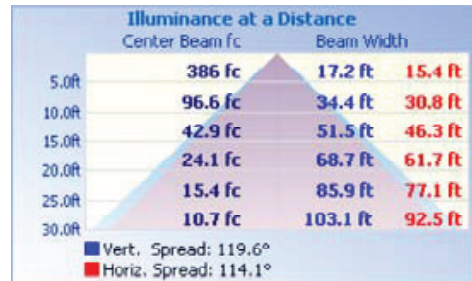

Zonal Lumen Summary

Zone	Lumens	% Luminaire
0-30	7629.62	27.70
0-40	12637.7	45.90
0-60	22721.83	82.40
0-80	27413.4	99.50
60-80	4691.56	17.00
70-80	1220.00	4.40
90-120	6.53	0.00
90-180	23.05	0.10
0-180	27561.08	100.00

Total Luminaire Efficiency = 100.00%