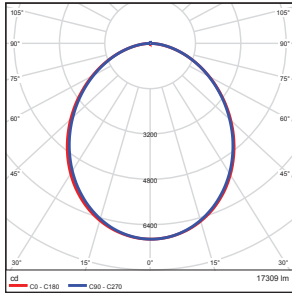

Photometric Data

75 Watt-16"x22"

Zonal Lumen Summary

Zone	Lumens	% Luminaire
0-30	2788.45	28.40
0-40	4599.57	46.90
0-60	8171.78	83.30
60-80	1577.21	16.10
70-80	398.88	4.10
90-120	2.43	0.00
90-180	9.13	0.10
0-180	9814.3	100.00

Total Luminaire Efficiency = 100.00%

100 Watt-16"x22"

Zonal Lumen Summary

Zone	Lumens	% Luminaire
0-30	3682.46	28.60
0-40	6060.87	47.00
0-60	10730.16	83.30
60-80	1947.58	15.10
70-80	457.32	3.50
90-120	55.85	0.40
90-180	145.56	1.10
0-180	12886.9	100.00

Total Luminaire Efficiency = 100.00%

150 Watt-16"x22"

Zonal Lumen Summary

Zone	Lumens	% Luminaire
0-30	5323.2	28.50
0-40	8768.94	47.00
0-60	15541.3	83.20
60-80	2825.03	15.10
70-80	657.08	3.50
90-120	80.91	0.40
90-180	210.97	1.10
0-180	18669.14	100.00

Total Luminaire Efficiency = 100.00%

Photometric Data

162 Watt-16"x22"

Zonal Lumen Summary

Zone	Lumens	% Luminaire
0-30	5208.94	30.10
0-40	8350.48	48.20
0-60	14061.25	81.20
0-80	16999.41	98.20
60-80	2938.16	17.00
70-80	1048.91	6.10
90-120	11.93	0.10
90-180	40.12	0.20
0-180	17310.3	100.00