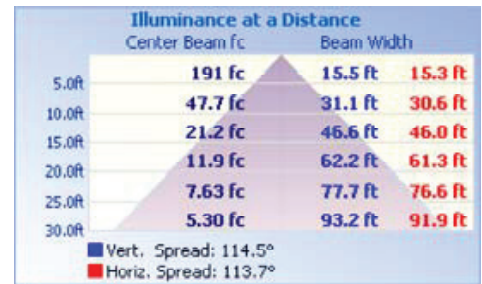

Total Luminaire Efficiency = 100.00%

100 Watt-16"x22"

Zonal Lumen Summary

Zone	Lumens	% Luminaire
0-30	3682.46	28.60
0-40	6060.87	47.00
0-60	10730.16	83.30
60-80	1947.58	15.10
70-80	457.32	3.50
90-120	55.85	0.40
90-180	145.56	1.10
0-180	12886.9	100.00

Total Luminaire Efficiency = 100.00%

150 Watt-16"x22"

Zonal Lumen Summary

Zone	Lumens	% Luminaire
0-30	5323.2	28.50
0-40	8768.94	47.00
0-60	15541.3	83.20
60-80	2825.03	15.10
70-80	657.08	3.50
90-120	80.91	0.40
90-180	210.97	1.10
0-180	18669.14	100.00