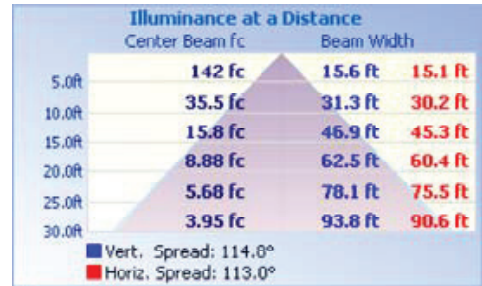

Area Lens

P10087	SEN-LOS-509-SFC	On-Off
P10089	SEN-LOD-500-SFC	Bi-level

Area C Lens					
Mounting Height	ft. (m)	15 (4.5)	20 (6.0)	26 (8.0)	30 (9.0)
Max. Coverage Diameter	ft. (m)	45 (13.5)	60 (18.0)	78 (24.0)	90 (27.0)

Photometric Data

75 Watt-16"x22"

Zonal Lumen Summary

Zone	Lumens	% Luminaire
0-30	2788.45	28.40
0-40	4599.57	46.90
0-60	8171.78	83.30
60-80	1577.21	16.10
70-80	398.88	4.10
90-120	2.43	0.00
90-180	9.13	0.10
0-180	9814.3	100.00

Total Luminaire Efficiency = 100.00%

100 Watt-16"x22"

Zonal Lumen Summary

Zone	Lumens	% Luminaire
0-30	3682.46	28.60
0-40	6060.87	47.00
0-60	10730.16	83.30
60-80	1947.58	15.10
70-80	457.32	3.50
90-120	55.85	0.40
90-180	145.56	1.10
0-180	12886.9	100.00