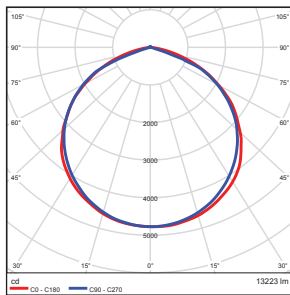

Area Lens

P10087	SEN-LOS-509-SFC	On-Off
P10089	SEN-LOD-500-SFC	Bi-level

Area C Lens					
Mounting Height	ft. (m)	15 (4.5)	20 (6.0)	26 (8.0)	30 (9.0)
Max. Coverage Diameter	ft. (m)	45 (13.5)	60 (18.0)	78 (24.0)	90 (27.0)

Photometric Data

75 Watt-16"x22"

Zonal Lumen Summary

Zone	Lumens	% Luminaire
0-30	2788.45	28.40
0-40	4599.57	46.90
0-60	8171.78	83.30
60-80	1577.21	16.10
70-80	398.88	4.10
90-120	2.43	0.00
90-180	9.13	0.10
0-180	9814.3	100.00

Total Luminaire Efficiency = 100.00%

100 Watt-16"x22"

Zonal Lumen Summary

Zone	Lumens	% Luminaire
0-30	3682.46	28.60
0-40	6060.87	47.00
0-60	10730.16	83.30
60-80	1947.58	15.10
70-80	457.32	3.50
90-120	55.85	0.40
90-180	145.56	1.10
0-180	12886.9	100.00