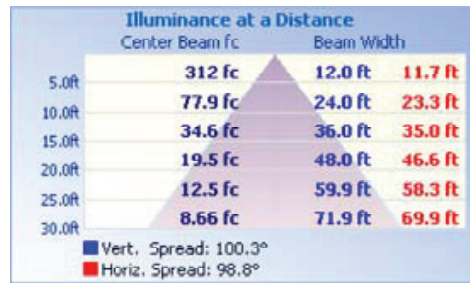

Total Luminaire Efficiency = 100.00%

210 Watt-16"x44"

Zonal Lumen Summary

Zone	Lumens	% Luminaire
0-30	7629.62	27.70
0-40	12637.7	45.90
0-60	22721.83	82.40
0-80	27413.4	99.50
60-80	4691.56	17.00
70-80	1220.00	4.40
90-120	6.53	0.00
90-180	23.05	0.10
0-180	27561.08	100.00

Total Luminaire Efficiency = 100.00%

150 Watt (480V) 16"x22"

Zonal Lumen Summary

Zone	Lumens	% Luminaire
0-30	5863.41	30.30
0-40	9385.84	8.50
0-60	15748.43	1.40
0-80	19007.85	98.20
70-80	1165.49	6.00
90-120	12.09	0.10
90-130	19.43	0.10
90-180	41.66	0.20
0-180	19353.67	100.00

Total Luminaire Efficiency = 100.00%

300 Watt (480V) 16"x44"

Zonal Lumen Summary

Zone	Lumens	% Luminaire
0-30	11595.09	29.70
0-40	18623.63	47.80
0-60	31566.7	80.90
0-80	38307.98	98.20
70-80	2396.45	6.10
90-120	27.89	0.10
90-180	72.53	0.20
0-180	38999.23	100.00