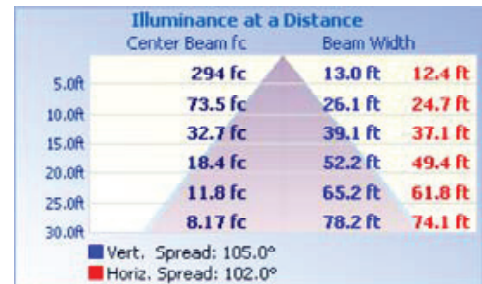

Zonal Lumen Summary

Zone	Lumens	% Luminaire
0-30	5323.2	28.50
0-40	8768.94	47.00
0-60	15541.3	83.20
60-80	2825.03	15.10
70-80	657.08	3.50
90-120	80.91	0.40
90-180	210.97	1.10
0-180	18669.14	100.00

Total Luminaire Efficiency = 100.00%