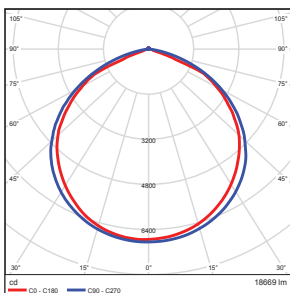

Photometric Data

75 Watt-16"x22"

Zonal Lumen Summary

Zone	Lumens	% Luminaire
0-30	2788.45	28.40
0-40	4599.57	46.90
0-60	8171.78	83.30
60-80	1577.21	16.10
70-80	398.88	4.10
90-120	2.43	0.00
90-180	9.13	0.10
0-180	9814.3	100.00

Total Luminaire Efficiency = 100.00%

100 Watt-16"x22"

Zonal Lumen Summary

Zone	Lumens	% Luminaire
0-30	3682.46	28.60
0-40	6060.87	47.00
0-60	10730.16	83.30
60-80	1947.58	15.10
70-80	457.32	3.50
90-120	55.85	0.40
90-180	145.56	1.10
0-180	12886.9	100.00

Total Luminaire Efficiency = 100.00%

150 Watt-16"x22"

Zonal Lumen Summary

Zone	Lumens	% Luminaire
0-30	5323.2	28.50
0-40	8768.94	47.00
0-60	15541.3	83.20
60-80	2825.03	15.10
70-80	657.08	3.50
90-120	80.91	0.40
90-180	210.97	1.10
0-180	18669.14	100.00