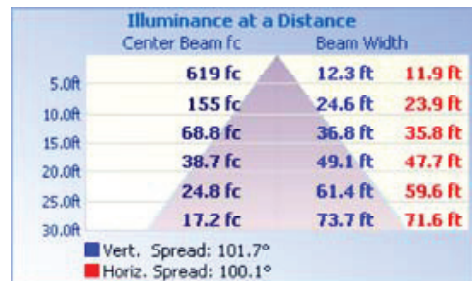

Zonal Lumen Summary

Zone	Lumens	% Luminaire
0-30	11595.09	29.70
0-40	18623.63	47.80
0-60	31566.7	80.90
0-80	38307.98	98.20
70-80	2396.45	6.10
90-120	27.89	0.10
90-180	72.53	0.20
0-180	38999.23	100.00

Total Luminaire Efficiency = 100.00%