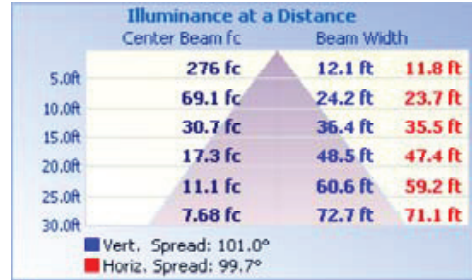

Total Luminaire Efficiency = 100.00%

150 Watt-16"x22"

Zonal Lumen Summary

Zone	Lumens	% Luminaire
0-30	5323.2	28.50
0-40	8768.94	47.00
0-60	15541.3	83.20
60-80	2825.03	15.10
70-80	657.08	3.50
90-120	80.91	0.40
90-180	210.97	1.10
0-180	18669.14	100.00

Total Luminaire Efficiency = 100.00%

Photometric Data

162 Watt-16"x22"

Zonal Lumen Summary

Zone	Lumens	% Luminaire
0-30	5208.94	30.10
0-40	8350.48	48.20
0-60	14061.25	81.20
0-80	16999.41	98.20
60-80	2938.16	17.00
70-80	1048.91	6.10
90-120	11.93	0.10
90-180	40.12	0.20
0-180	17310.3	100.00

Total Luminaire Efficiency = 100.00%

210 Watt-16"x44"

Zonal Lumen Summary

Zone	Lumens	% Luminaire
0-30	7629.62	27.70
0-40	12637.7	45.90
0-60	22721.83	82.40
0-80	27413.4	99.50
60-80	4691.56	17.00
70-80	1220.00	4.40
90-120	6.53	0.00
90-180	23.05	0.10
0-180	27561.08	100.00