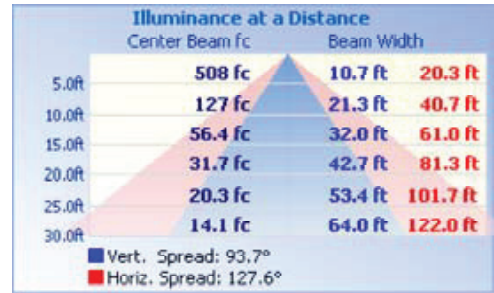

Zonal Lumen Summary

Zone	Lumens	% Luminaire
0-30	4767.93	21.50
0-40	8532.86	38.50
0-60	17764.15	80.10
60-80	4310.05	19.40
70-80	922.31	4.20
90-120	14.29	0.10
90-130	22.73	0.10
90-180	43.44	0.20
0-180	22188.46	100.00

Total Luminaire Efficiency = 100.00%