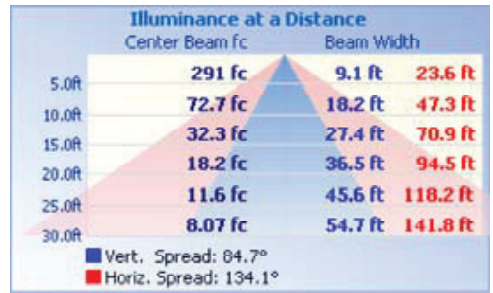

Zonal Lumen Summary

Zone	Lumens	% Luminaire
0-30	2578.11	22.30
0-40	4497.16	38.90
0-60	9183.28	79.50
60-80	2270.09	19.70
70-80	540.29	4.70
90-120	5.17	0.00
90-130	6.81	0.10
90-180	11.90	0.10
0-180	11547.83	100.00

Total Luminaire Efficiency = 100.00%