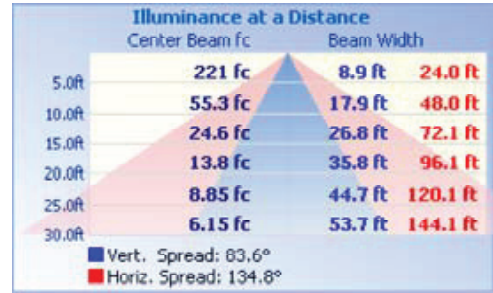

Zonal Lumen Summary

Zone	Lumens	% Luminaire
0-30	4767.93	21.50
0-40	8532.86	38.50
0-60	17764.15	80.10
60-80	4310.05	19.40
70-80	922.31	4.20
90-120	14.29	0.10
90-130	22.73	0.10
90-180	43.44	0.20
0-180	22188.46	100.00

Total Luminaire Efficiency = 100.00%