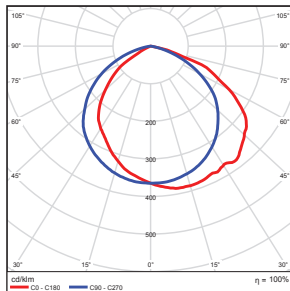

*not compatible for #7549 LED-FXSWP50/50K/BK

Photometric Data

15 Watt

Zonal Lumen Summary

Zone	Lumens	% Luminaire
0-30	499.51	28.70
0-40	833.73	47.90
0-60	1488.04	85.50
60-80	247.67	14.20
70-80	50.72	2.90
90-120	0.41	0.00
90-180	1.70	0.10
0-180	1740.13	100.00

Total Luminaire Efficiency = 100.00%

29 Watt

Zonal Lumen Summary

Zone	Lumens	% Luminaire
0-30	944.93	28.90
0-40	1570.71	48.00
0-60	2780.44	85.00
60-80	480.97	14.70
70-80	107.59	3.30
90-120	0.85	0.00
90-180	3.31	0.10
0-180	3270.7	100.00

Total Luminaire Efficiency = 100.00%

50 Watt

Zonal Lumen Summary

Zone	Lumens	% Luminaire
0-30	1583.76	28.70
0-40	2620.58	47.60
0-60	4672.85	84.80
60-80	825.93	15.00
70-80	212.02	3.80
90-120	0.02	0.00
90-180	0.03	0.00
0-180	5510.81	100.00