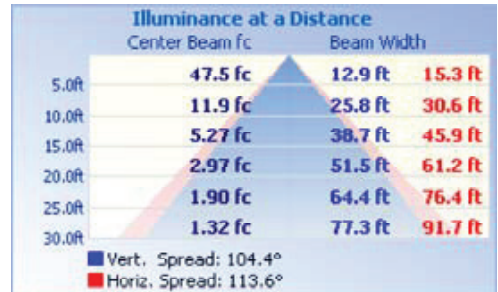

*not compatible for #7549 LED-FXSWP50/50K/BK

Photometric Data

15 Watt

Zonal Lumen Summary

Zone	Lumens	% Luminaire
0-30	499.51	28.70
0-40	833.73	47.90
0-60	1488.04	85.50
60-80	247.67	14.20
70-80	50.72	2.90
90-120	0.41	0.00
90-180	1.70	0.10
0-180	1740.13	100.00

Total Luminaire Efficiency = 100.00%

29 Watt

Zonal Lumen Summary

Zone	Lumens	% Luminaire
0-30	944.93	28.90
0-40	1570.71	48.00
0-60	2780.44	85.00
60-80	480.97	14.70
70-80	107.59	3.30
90-120	0.85	0.00
90-180	3.31	0.10
0-180	3270.7	100.00

Total Luminaire Efficiency = 100.00%

50 Watt

Zonal Lumen Summary

Zone	Lumens	% Luminaire
0-30	1583.76	28.70
0-40	2620.58	47.60
0-60	4672.85	84.80
60-80	825.93	15.00
70-80	212.02	3.80
90-120	0.02	0.00
90-180	0.03	0.00
0-180	5510.81	100.00