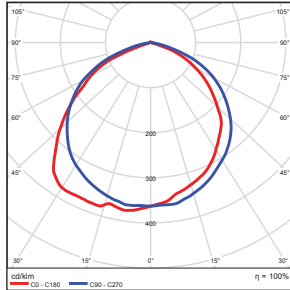

*not compatible for #7549 LED-FXSWP50/50K/BK

Photometric Data

15 Watt

Zonal Lumen Summary

Zone	Lumens	% Luminaire
0-30	499.51	28.70
0-40	833.73	47.90
0-60	1488.04	85.50
60-80	247.67	14.20
70-80	50.72	2.90
90-120	0.41	0.00
90-180	1.70	0.10
0-180	1740.13	100.00

Total Luminaire Efficiency = 100.00%

29 Watt

Zonal Lumen Summary

Zone	Lumens	% Luminaire
0-30	944.93	28.90
0-40	1570.71	48.00
0-60	2780.44	85.00
60-80	480.97	14.70
70-80	107.59	3.30
90-120	0.85	0.00
90-180	3.31	0.10
0-180	3270.7	100.00