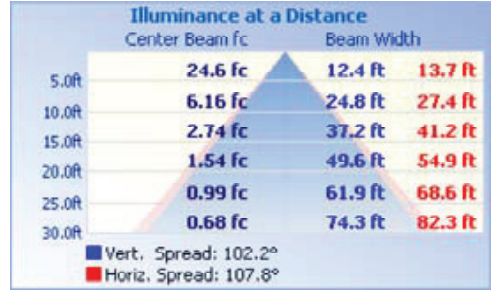

*not compatible for #7549 LED-FXSWP50/50K/BK

Photometric Data

15 Watt

Zonal Lumen Summary

Zone	Lumens	% Luminaire
0-30	499.51	28.70
0-40	833.73	47.90
0-60	1488.04	85.50
60-80	247.67	14.20
70-80	50.72	2.90
90-120	0.41	0.00
90-180	1.70	0.10
0-180	1740.13	100.00

Total Luminaire Efficiency = 100.00%

29 Watt

Zonal Lumen Summary

Zone	Lumens	% Luminaire
0-30	944.93	28.90
0-40	1570.71	48.00
0-60	2780.44	85.00
60-80	480.97	14.70
70-80	107.59	3.30
90-120	0.85	0.00
90-180	3.31	0.10
0-180	3270.7	100.00