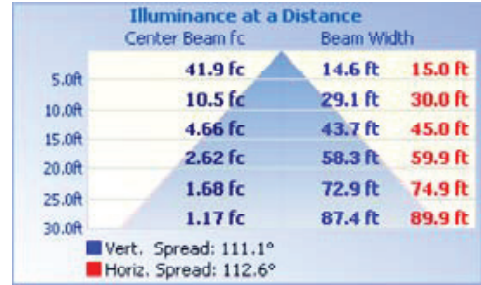

Photocell

P10036	SEN-PHO-BT-MT/MV	Button Photocell 120-277V
--------	------------------	---------------------------

Photometric Data

28 Watt

Zonal Lumen Summary

Zone	Lumens	% Luminaire
0-30	718.41	23.90
0-40	1169.04	38.90
0-60	2162.92	71.90
60-80	643.09	21.40
70-80	248.98	8.30
90-120	76.78	2.60
90-180	81.02	2.70
0-180	3008.65	100.00

Total Luminaire Efficiency = 100.00%

42 Watt

Zonal Lumen Summary

Zone	Lumens	% Luminaire
0-30	713.62	15.00
0-40	1152.94	24.20
0-60	2254.43	47.20
60-80	1183.71	24.80
70-80	571.39	12.00
90-120	662.15	13.90
90-180	835.43	17.50
0-180	4771.71	100.00