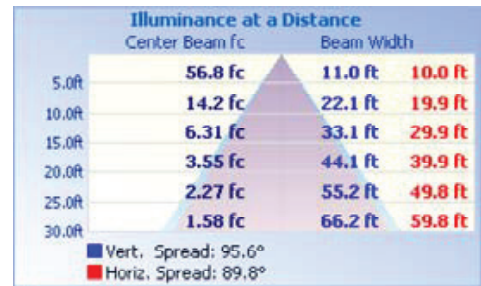

Total Luminaire Efficiency = 100.00%

42 Watt

Zonal Lumen Summary

Zone	Lumens	% Luminaire
0-30	713.62	15.00
0-40	1152.94	24.20
0-60	2254.43	47.20
60-80	1183.71	24.80
70-80	571.39	12.00
90-120	662.15	13.90
90-180	835.43	17.50
0-180	4771.71	100.00

Total Luminaire Efficiency = 100.00%

59 Watt

Zonal Lumen Summary

Zone	Lumens	% Luminaire
0-30	1064.78	14.90
0-40	1739.05	24.30
0-60	3342.91	46.80
60-80	1715.37	24.00
70-80	819.34	11.50
90-120	1040.1	14.50
90-180	1371.32	19.20
0-180	7150.25	100.00

Total Luminaire Efficiency = 100.00%

80 Watt

Zonal Lumen Summary

Zone	Lumens	% Luminaire
0-30	1728.67	16.70
0-40	2759.77	26.60
0-60	5221.03	50.30
60-80	2465.83	23.80
70-80	1155.18	11.10
90-120	1334.5	12.90
90-180	1708.05	16.50
0-180	10374.26	100.00