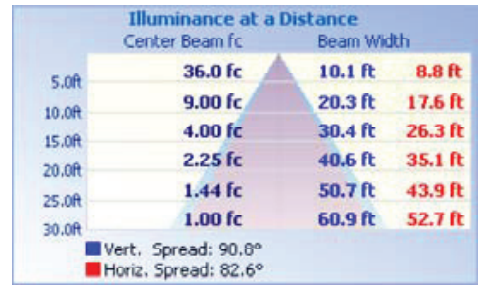

Total Luminaire Efficiency = 100.00%

42 Watt

Zonal Lumen Summary

Zone	Lumens	% Luminaire
0-30	713.62	15.00
0-40	1152.94	24.20
0-60	2254.43	47.20
60-80	1183.71	24.80
70-80	571.39	12.00
90-120	662.15	13.90
90-180	835.43	17.50
0-180	4771.71	100.00

Total Luminaire Efficiency = 100.00%

59 Watt

Zonal Lumen Summary

Zone	Lumens	% Luminaire
0-30	1064.78	14.90
0-40	1739.05	24.30
0-60	3342.91	46.80
60-80	1715.37	24.00
70-80	819.34	11.50
90-120	1040.1	14.50
90-180	1371.32	19.20
0-180	7150.25	100.00