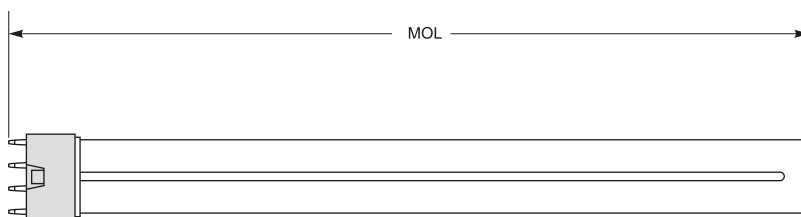

### COMPACT FLUORESCENT LAMPS - FTL

Energy Efficient  
Long Life

Watts	Item code	Description	Base	Lumens		Dimensions		Color		Case Qty.
				Initial (lm)	Mean (lm)	MOL (in)	Avg.Life (Hours)	Temp (K)	CRI	
<b>Compact Fluorescent Lamps - FTL (2G11)</b>										
18	F01821620301	FTL18/2G11/830	2G11	1250	1075	8.86	12000	3000	82	50
*18	F01821621301	FTL18/2G11/830/L	2G11	1250	1075	10.33	20000	3000	82	50
18	F01821620351	FTL18/2G11/835	2G11	1250	1075	8.86	12000	3500	82	50
*18	F01821621351	FTL18/2G11/835/L	2G11	1250	1075	10.33	20000	3500	82	50
18	F01821620411	FTL18/2G11/841	2G11	1250	1075	8.86	12000	4100	82	50
*18	F01821621411	FTL18/2G11/841/L	2G11	1250	1075	10.33	20000	4100	82	50
24	F02421620301	FTL24/2G11/830	2G11	1800	1548	12.70	12000	3000	82	50
24	F02421620351	FTL24/2G11/835	2G11	1800	1548	12.70	12000	3500	82	50
24	F02421620411	FTL24/2G11/841	2G11	1800	1548	12.70	12000	4100	82	50
*36	F03621620301	FTL36/2G11/830	2G11	2900	2494	16.34	12000	3000	82	50
*36	F03621620351	FTL36/2G11/835	2G11	2900	2494	16.34	12000	3500	82	50
*36	F03621620411	FTL36/2G11/841	2G11	2900	2494	16.34	12000	4100	82	50
40	F04021620301	FTL40/2G11/830	2G11	3150	2709	22.24	20000	3000	82	50
40	F04021620351	FTL40/2G11/835	2G11	3150	2709	22.24	20000	3500	82	50
40	F04021620411	FTL40/2G11/841	2G11	3150	2709	22.24	20000	4100	82	50
*40	F04021620501	FTL40/2G11/850	2G11	3150	2709	22.24	20000	5000	82	50
55	F05521620301	FTL55/2G11/830	2G11	4800	4128	20.77	12000	3000	82	50
55	F05521620351	FTL55/2G11/835	2G11	4800	4128	20.77	12000	3500	82	50
55	F05521620411	FTL55/2G11/841	2G11	4800	4128	20.77	12000	4100	82	50
*80	F08021620301	FTL80/2G11/830	2G11	6000	5160	22.24	12000	3000	82	50
*80	F08021620351	FTL80/2G11/835	2G11	6000	5160	22.24	12000	3500	82	50
*80	F08021620411	FTL80/2G11/841	2G11	6000	5160	22.24	12000	4100	82	50

\* Items only available for special orders

All measurements are shown in inches unless noted  
Manage in Accordance with Disposal Laws  
See: [www.htr-group.com](http://www.htr-group.com) or 1-888-537-4874