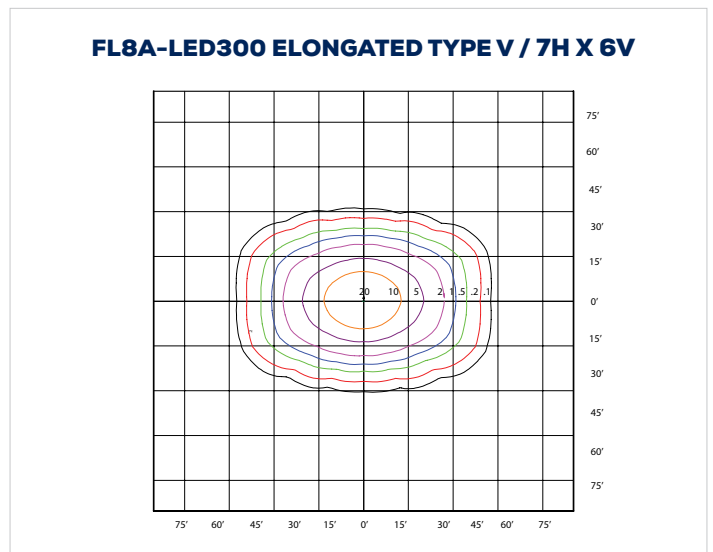

CANDELA PLOTS