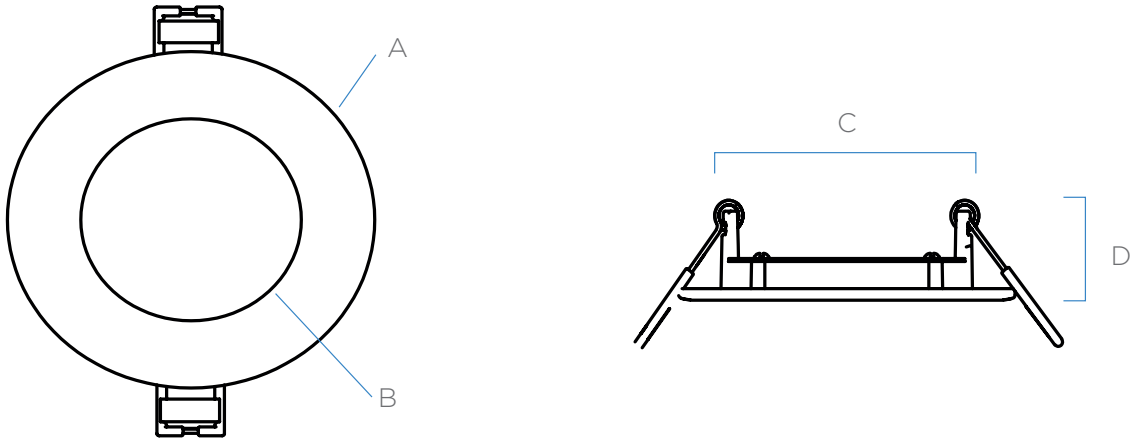

## SPECIFICATION

ORDER#	MODEL#	WATTS	SIZE	VOLTAGE (V)	LUMENS	CCT (K)	BEAM ANGLE
R36008	RENO-3-S6W-345KWH	6W	3"	120V	400 lm	30/40/50K	108°
R36013	RENO-4-S12W-MCCT-WH	12W	4"	120V	800 lm	27/30/35/40/50K	108°
R36014	RENO-4-S12W-MCCT-BK	12W	4"	120V	800 lm	27/30/35/40/50K	108°
R36010	RENO-6-S12W-345KWH	12W	6"	120V	800 lm	30/40/50K	108°
R36012	RENO-8-S22W-345KWH	22W	8"	120V	1640 lm	30/40/50K	108°

## DIMENSIONS

MODEL	A	B	C	D
3"	Ø 95mm (Ø 3.75")	Ø 57mm (Ø 2.25")	Ø 76mm (Ø 3")	Ø 25mm (Ø 1")
4"	Ø 127mm (Ø 5")	Ø 76mm (Ø 3")	Ø 101mm (Ø 4")	Ø 25mm (Ø 1")
6"	Ø 177mm (Ø 7")	Ø 127mm (Ø 5")	Ø 158mm (Ø 6.25")	Ø 25mm (Ø 1")
8"	Ø 229mm (Ø 9")	Ø 159mm (Ø 6.25")	Ø 210mm (Ø 8.25")	Ø 25mm (Ø 1")