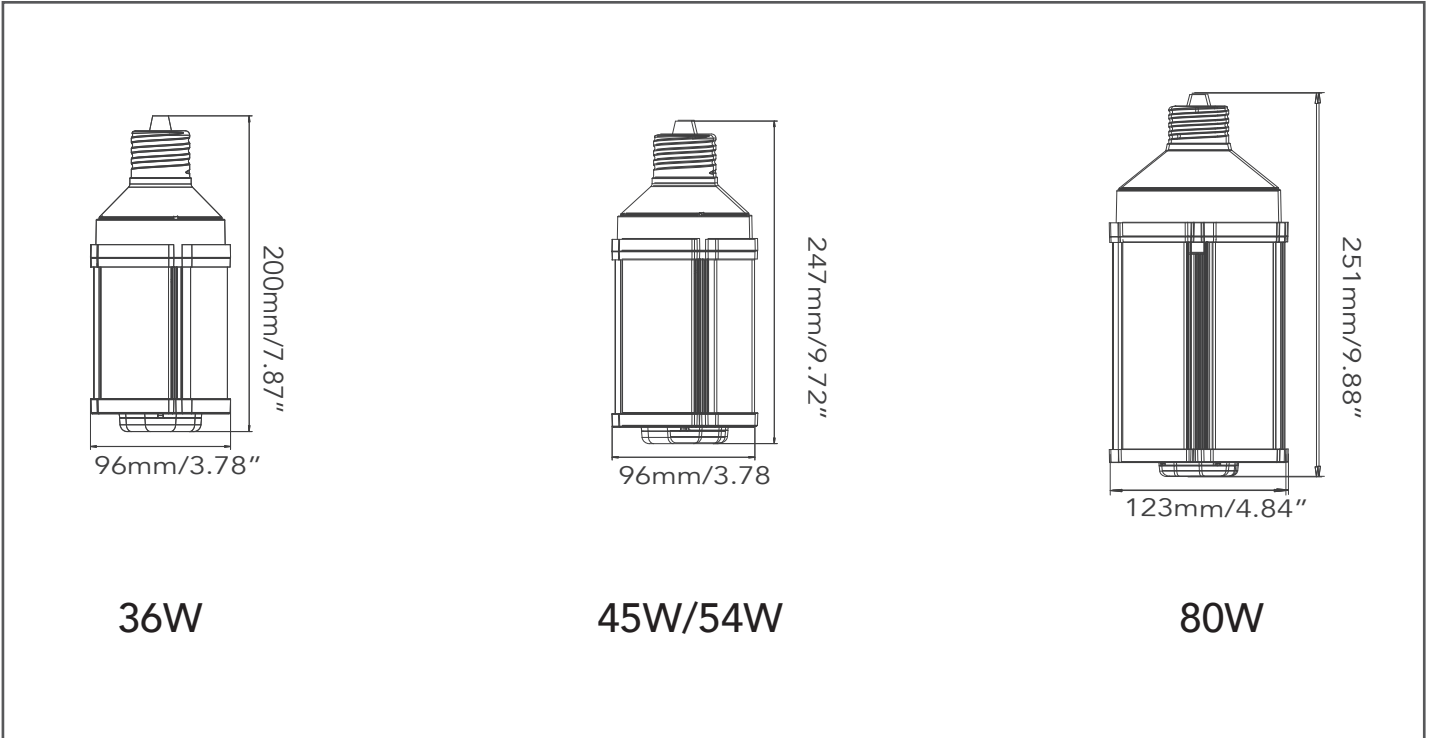

- Fully Enclosed Pole Tops
- Typical HID Fixture
- Highbay Fixtures

SPECIFICATION

ORDER #	MODEL#	BASE TYPE	LUMENS OUTPUT	WATTS	VOLTS	POWER FACTOR	CCT	CRI
R23003	RENO-CORN-36W-DV-5000K	E39	5200lm	36W	120-347V	0.9	5000K	>80
R23004	RENO-CORN-45W-DV-5000K	E39	6500lm	45W	120-347V	0.9	5000K	>80
R23005	RENO-CORN-54W-DV-5000K	E39	7800lm	54W	120-347V	0.9	5000K	>80
R23006	RENO-CORN-80W-DV-5000K	E39	11200lm	80W	120-347V	0.9	5000K	>80

Date:	Type:
Project Name:	Part Number:

DIMENSIONS

INSTALLATIONS