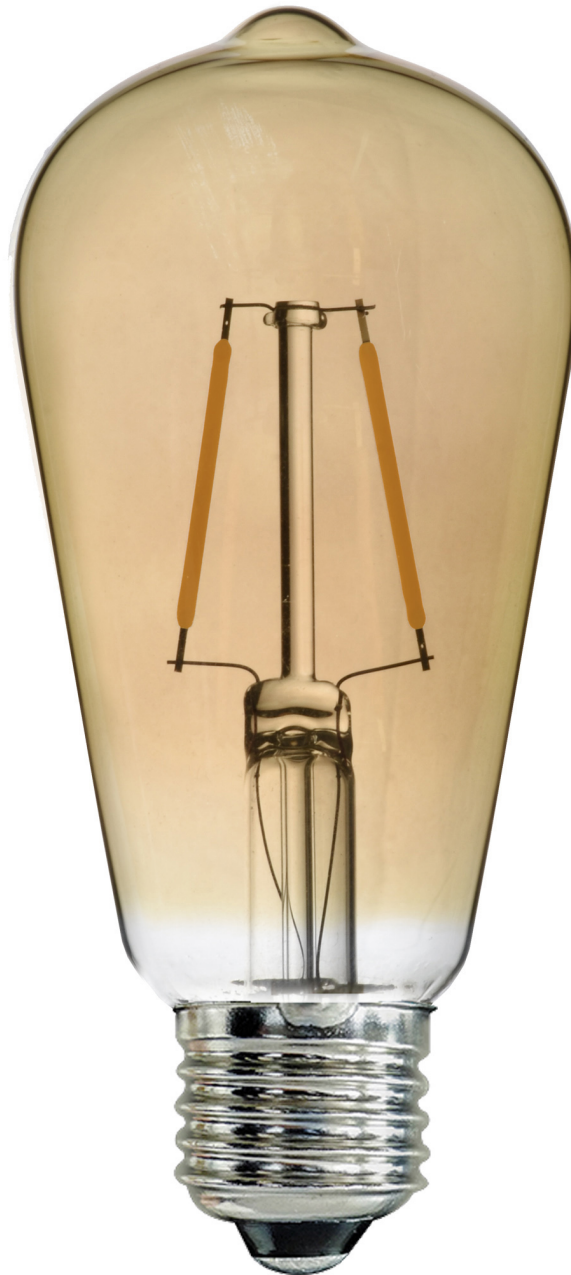

Renwil | Timmons

R renwil.com/en/product/timmons-LB031-3.html

TIMMONS

Style: LB031-3 | Dimensions : DIA-2.25" X 5"H

SET OF THREE - LED - AMBER - E26 - ST58 - 2W - 2,700 KELVIN - 130 LUMENS
- 15,000 HOURS - NON-DIMMABLE