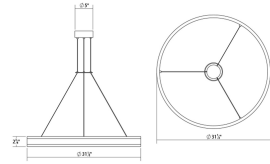

# Double Corona Ring Pendant Spec Sheet

SKU: 2305.25    Learn more at [sonnemanlight.com](http://sonnemanlight.com)  
<https://sonnemanlight.com/double-corona-ring-pendant>

**Size:** 32"  
**Color/Finish:** Satin Black

## Dimensions

**Height:** 2.75  
**Diameter:** 31.5  
**Canopy/Backplate/Base:** 5"