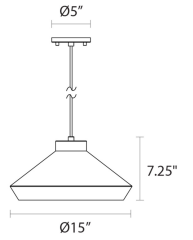

# Koma Meiji Pendant Spec Sheet

SKU: 2752.03-E [Learn more at sonnemanlight.com](https://sonnemanlight.com)  
<https://sonnemanlight.com/koma-meiji-pendant>

**Base Type:** E26  
**Color/Finish:** Satin White

## Dimensions

**Height:** 7.25  
**Diameter:** 15  
**Canopy/Backplate/Base:** 5"  
**Hanging Details:** 10' Adj. White Silk Cord