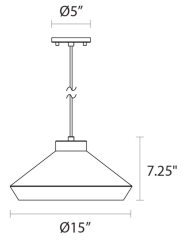

# Koma Meiji Pendant Spec Sheet

SKU: 2752.03-G [Learn more at sonnemanlight.com](https://sonnemanlight.com)  
<https://sonnemanlight.com/koma-meiji-pendant>

**Base Type:** GU24  
**Color/Finish:** Satin White

## Dimensions

**Height:** 7.25  
**Diameter:** 15  
**Canopy/Backplate/Base:** 5"  
**Hanging Details:** 10' Adj. White Silk Cord