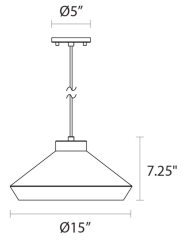

# Koma Meiji Pendant Spec Sheet

SKU: 2752.25-E [Learn more at sonnemanlight.com](https://sonnemanlight.com)  
<https://sonnemanlight.com/koma-meiji-pendant>

**Base Type:** E26  
**Color/Finish:** Satin Black

## Dimensions

**Height:** 7.25"  
**Diameter:** 15"  
**Canopy/Backplate/Base:** 5"  
**Hanging Details:** 10' Adj. Black Silk Cord