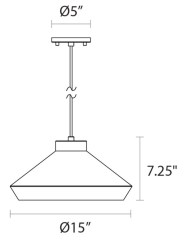

## Dimensions

**Height:** 7.25  
**Diameter:** 15  
**Canopy/Backplate/Base:** 5"  
**Hanging Details:** 10' Adj. Black Silk Cord