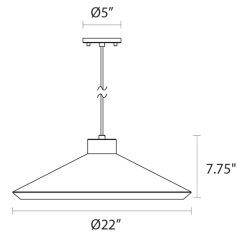

## Dimensions

**Height:** 7.75  
**Diameter:** 22  
**Canopy/Backplate/Base:** 5"