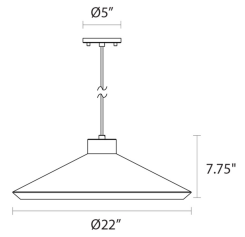

## Dimensions

**Height:** 7.75  
**Diameter:** 22  
**Canopy/Backplate/Base:** 5"  
**Hanging Details:** 10' Adj. White Silk Cord